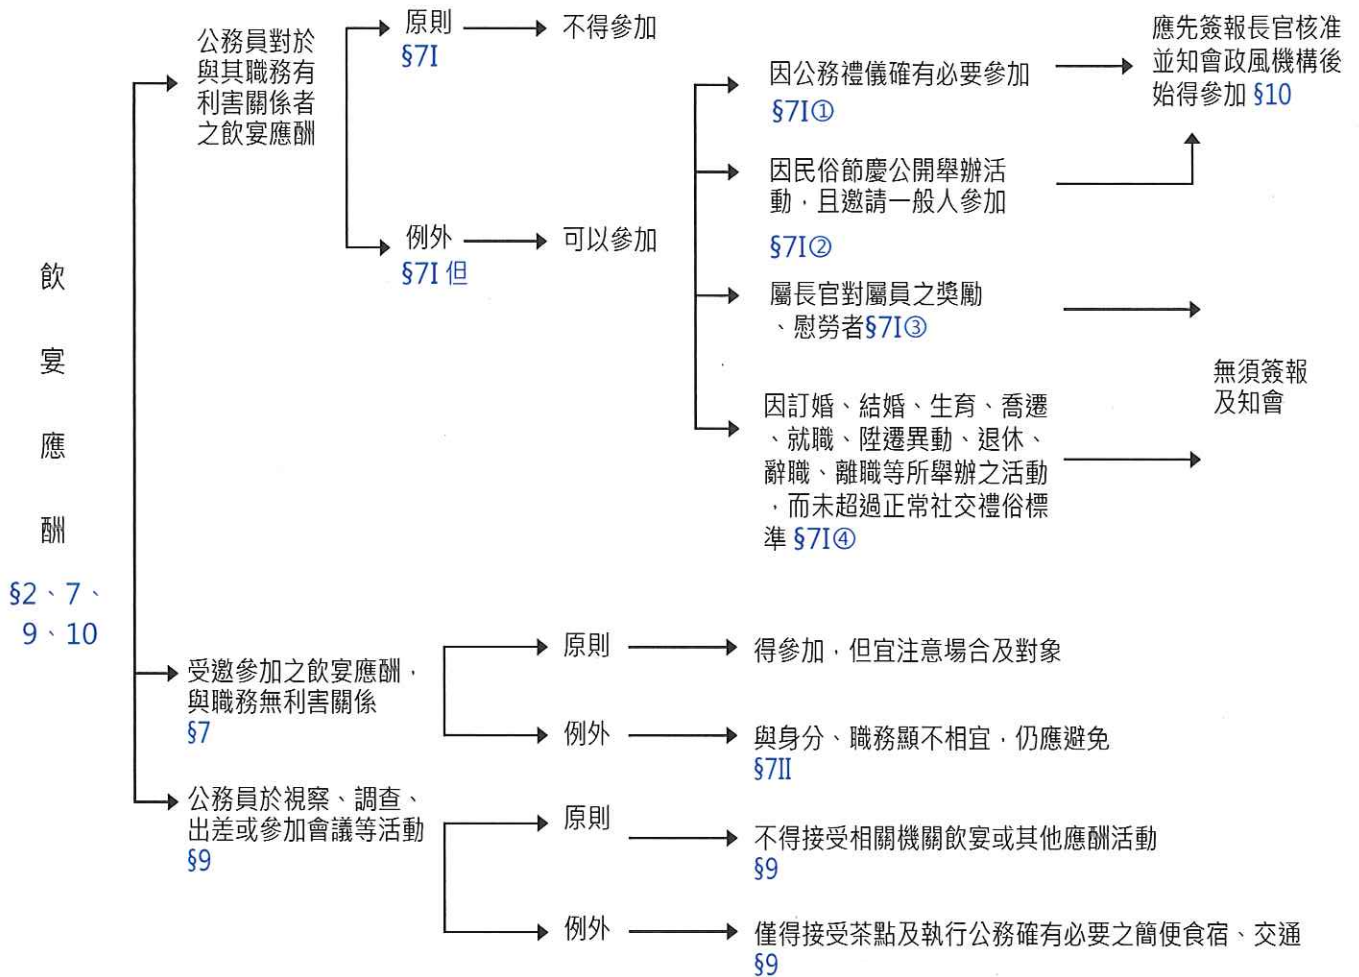

## 受贈財物事件處理程序 ▶

## 飲宴應酬事件處理程序 ▶

## 請託關說事件處理程序 ▶

桃園市政府及所屬機關機構學校請託關說登錄查察作業流程圖