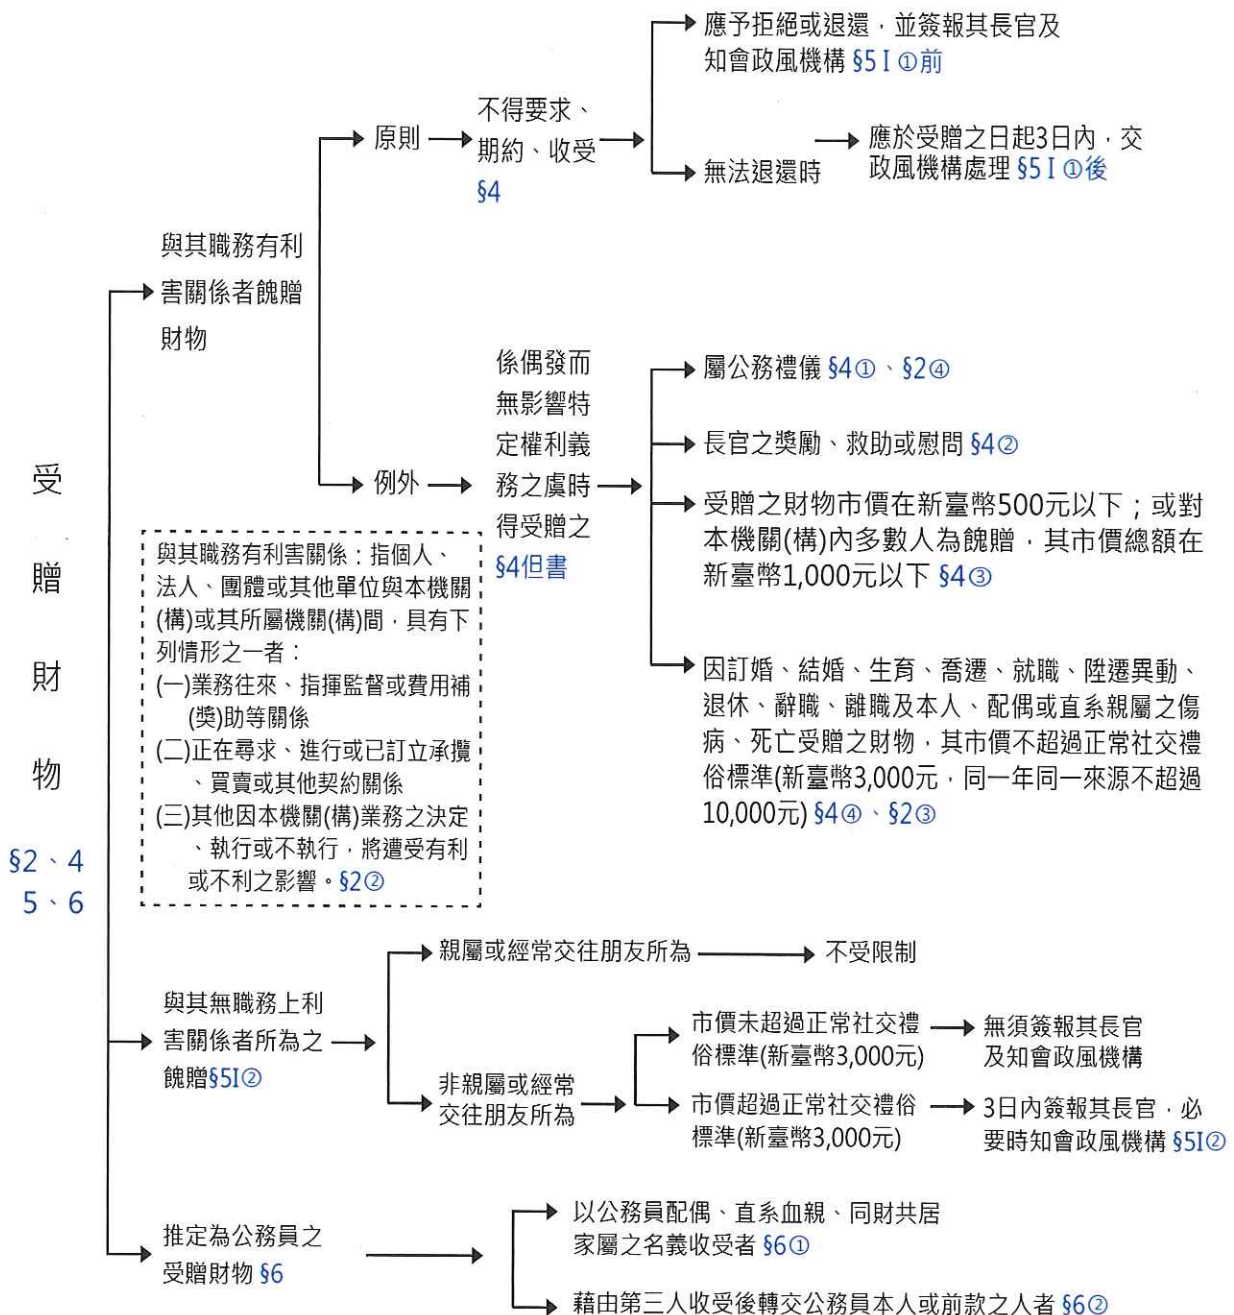

## 受贈財物事件處理程序 ▶

## 飲宴應酬事件處理程序 ▶

## 請託關說事件處理程序 ▶

桃園市政府及所屬機關機構學校請託關說登錄查察作業流程圖