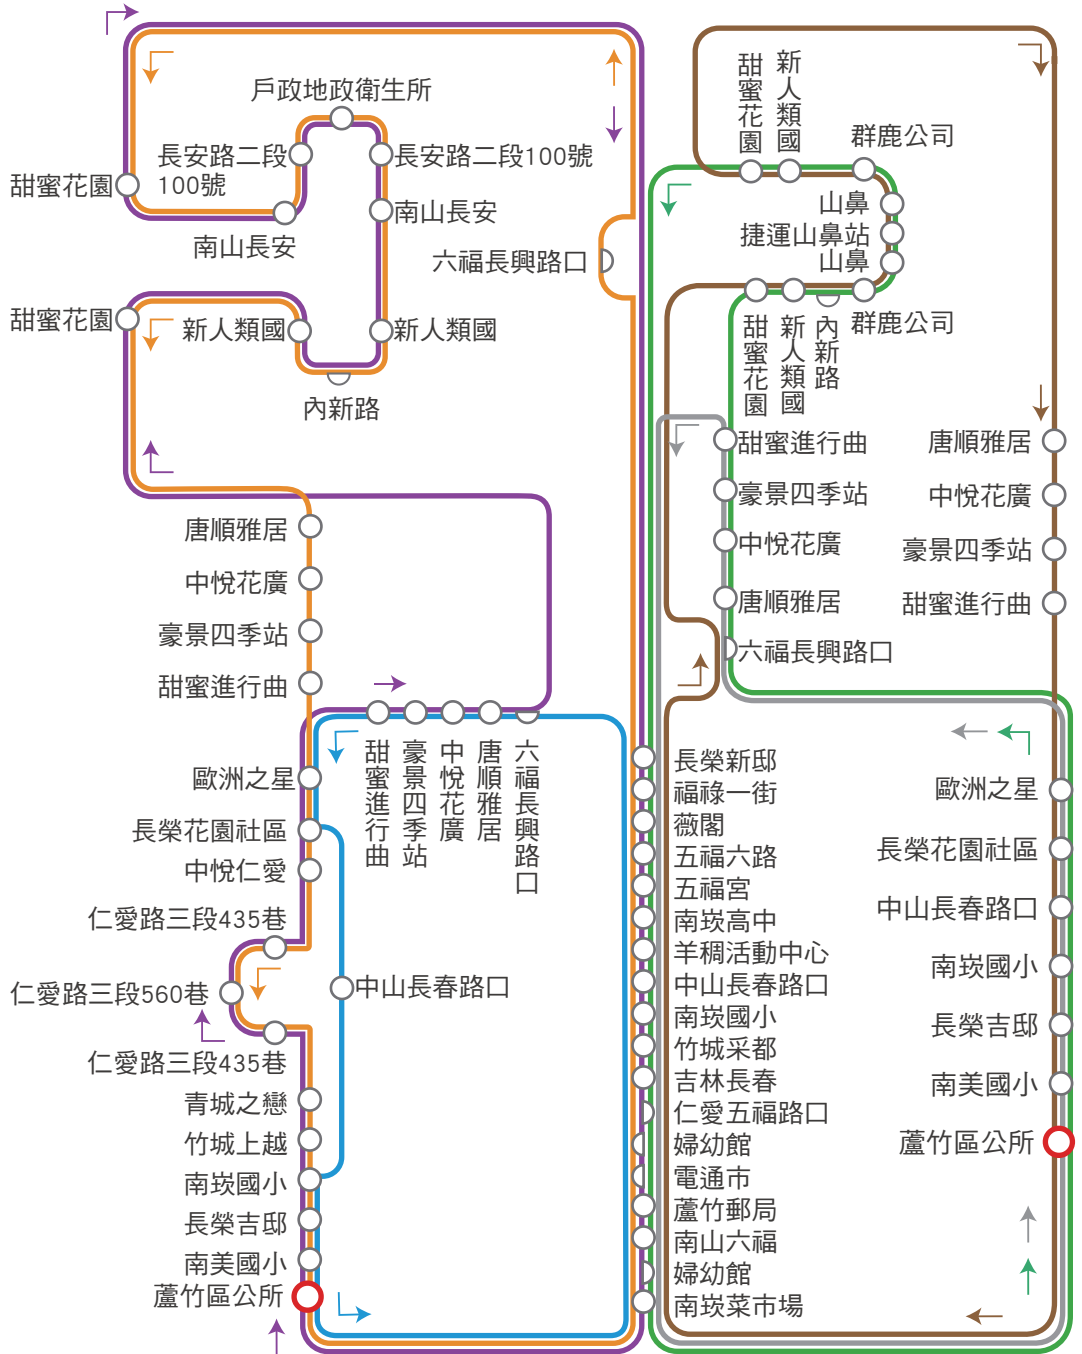

桃園市 樂活巴

112年
蘆竹區

2023.07.20(9)

平日		
右 05:45	A左 09:30	左 14:20
左 06:20	左 09:40	A左 14:30
左 06:30	左 10:10	右 15:00
左 06:55	右 10:20	右 15:40
A右 07:10	A右 10:30	右 15:45
B右 07:15	右 10:50	左 15:45
B左 07:40	左 11:00	A右 16:20
A右 08:20	左 11:30	左 17:00
左 08:15	A右 11:30	B右 17:20
右 08:50	左 12:00	B左 17:50
右 09:00	右 12:40	
右 09:30	右 12:50	

假日		
右 06:00	B左 10:00	右 15:40
左 06:40	右 11:00	左 16:20
B右 07:20	左 13:00	右 17:00
左 08:20	B右 14:00	B左 18:00
右 09:00	左 15:00	

○ 起迄站

- L302右線 ■ L302A左線
- L302左線 ■ L302B右線
- L302A右線 ■ L302B左線

L302 黃線

平日	
區公所發車	大竹發車
B 07:30	A 06:30
A 09:20	B 08:40
B 11:30	A 10:40
A 15:00	B 14:00
B 17:40	A 16:40
B 18:40	B 18:40

假日	
區公所發車	大竹發車
B 08:00	A 07:00
A 10:00	B 09:00
B 13:00	A 12:00
A 16:00	B 15:00
B 18:00	A 17:00