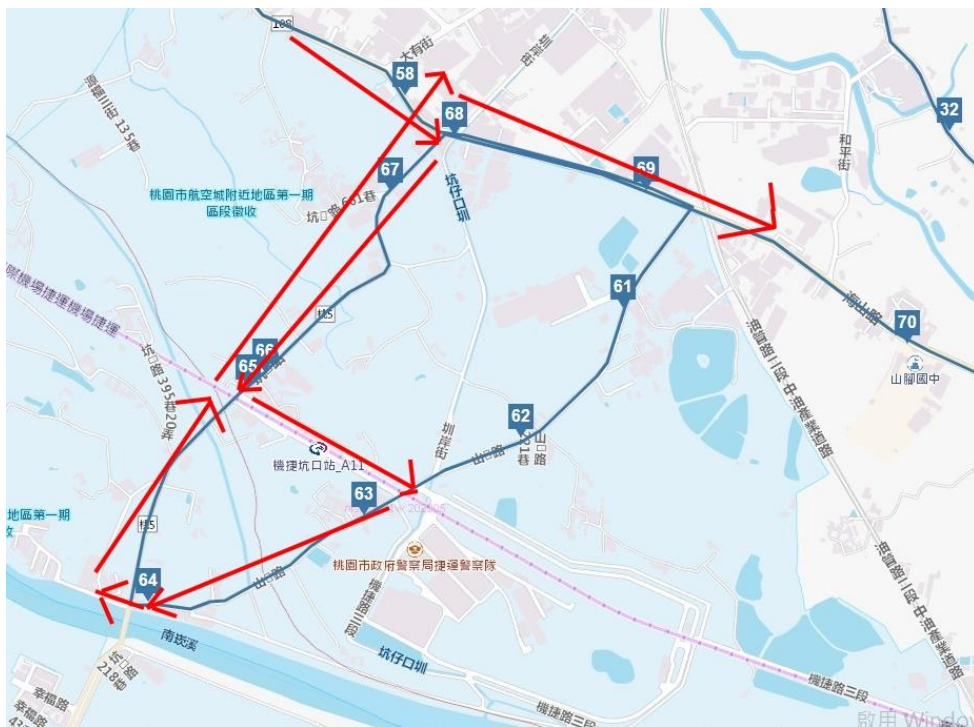

# 公 告

**主旨：**配合航空城工程處辦理「桃園航空城計畫區段徵收工程 D3 分標統包工程」，調整本區免費公車 L309B 藍海線路線行駛。

**說明：**112 年 3 月 24 日起調整行駛動線，調整如下

海山路一段→海山路一段 15 巷→坑菓路→坑口路→山菓路→坑菓路→海山路。

屆時「**海山山果**」站及「**趙厝份**」站將無法停靠直至封閉結束，造成相關不便敬請見諒。

亞通汽車客運股份有限公司