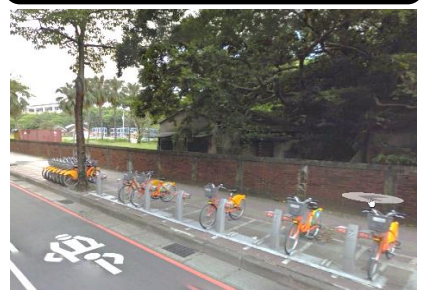

# 桃園巨蛋-週邊 YouBike 租賃站點資訊

民族公園

朝陽森林公園

青溪公園

三民運動公園

桃園巨蛋

桃園市立圖書館桃園分館

桃園火車站(前站)

桃園火車站(後站)

東溪綠園

桃園建國公園

成功春日路口

詳細資訊請上 [YouBike 公共自行車租賃系統網站\(https://tycg.youbike.com.tw/home\)](https://tycg.youbike.com.tw/home)