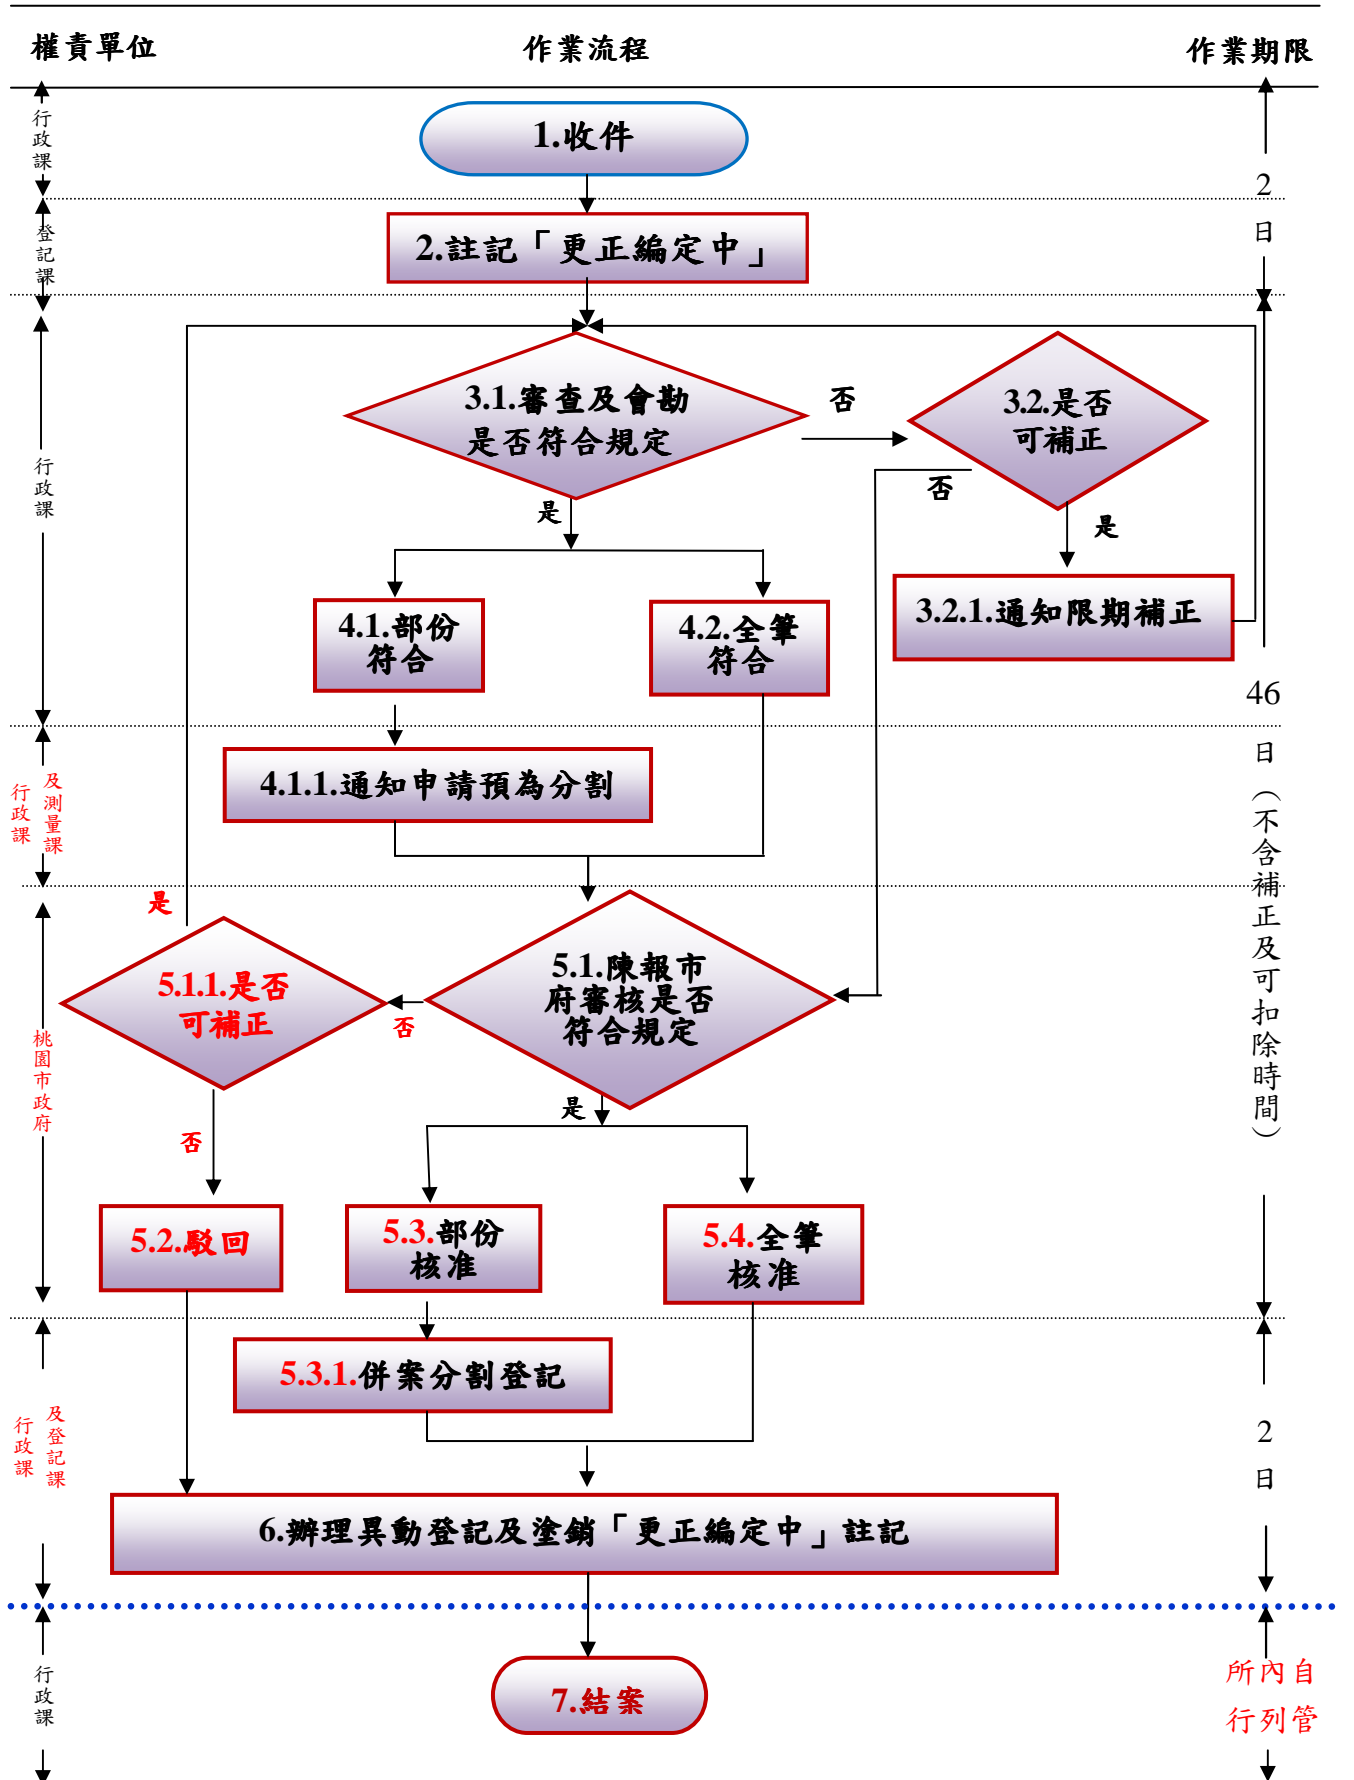

桃園市非都市土地更正編定標準作業流程圖

桃園市非都市土地更正編定標準作業流程圖