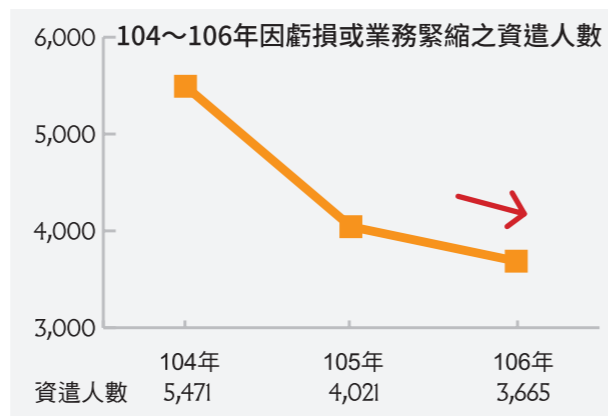

新桃園 薪幸福

# 桃園市失業給付及資遣人數連三降

就業率的提高，不僅是經濟力的提升，更代表社會整體的安定。經桃園市政府就業服務處統計，本市於 104 年至 106 年資遣人數呈現下降趨勢，106 年度資遣通報人數 11,413 人，較 105 年的 11,685 人相較，減少 272 人 (-2.3%)，與 104 年的 12,867 人相較，亦減少 1,454 人 (-11.3%)。

其中有關景氣指標：資遣原因中，勞動基準法第 11 條第 1 項第 1 款 (歇業或轉讓)、第 2 款 (虧損或業務緊縮)，桃園市明顯亦呈現下降。106 年因歇業或轉讓之資遣人數為 1,234 人，較 105 年 2,150 人，減少 916 人 (-42.6%)，與 104 年的 1,763 人相較，亦減少 529 人 (-30%)。

因虧損或業務緊縮之資遣人數 106 年為 3,665 人，較 105

年 4,021 人，減少 356 人 (-8.8%)，與 104 年的 5,471 人相較，亦減少 1,806 人 (-33%)。

另一項就業市場景氣指標為失業給付初次申請人數，本市失業給付初次申請人數亦呈現下降趨勢。106 年失業給付申請人數計 8,809 人，較 105 年 9,481 人，減少 672 人 (-7%)，與 104 年的 9,671 人相較，亦減少 862 人 (-8.9%)。

整體而言，桃園市近 3 年被資遣及辦理失業給付人數皆呈現下降趨勢，特別是因歇業或轉讓、虧損或業務緊縮原因被資遣人數更是明顯下降，顯示桃園市各產業經濟景氣成長，就業市場穩定之情況。