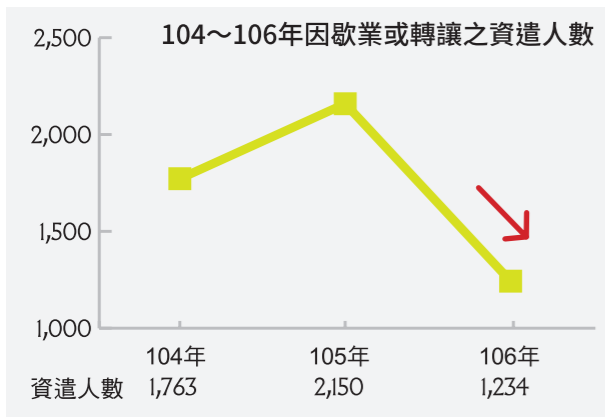

新桃園 薪幸福

# 桃園市失業給付及資遣人數連三降

就業率的提高，不僅是經濟力的提升，更代表社會整體的安定。經桃園市政府就業服務處統計，本市於 104 年至 106 年資遣人數呈現下降趨勢，106 年度資遣通報人數 11,413 人，較 105 年的 11,685 人相較，減少 272 人 (-2.3%)，與 104 年的 12,867 人相較，亦減少 1,454 人 (-11.3%)。

其中有關景氣指標：資遣原因中，勞動基準法第 11 條第 1 項第 1 款 (歇業或轉讓)、第 2 款 (虧損或業務緊縮)，桃園市明顯亦呈現下降。106 年因歇業或轉讓之資遣人數為 1,234 人，較 105 年 2,150 人，減少 916 人 (-42.6%)，與 104 年的 1,763 人相較，亦減少 529 人 (-30%)。

因虧損或業務緊縮之資遣人數 106 年為 3,665 人，較 105

年 4,021 人，減少 356 人 (-8.8%)，與 104 年的 5,471 人相較，亦減少 1,806 人 (-33%)。

另一項就業市場景氣指標為失業給付初次申請人數，本市失業給付初次申請人數亦呈現下降趨勢。106 年失業給付申請人數計 8,809 人，較 105 年 9,481 人，減少 672 人 (-7%)，與 104 年的 9,671 人相較，亦減少 862 人 (-8.9%)。

整體而言，桃園市近 3 年被資遣及辦理失業給付人數皆呈現下降趨勢，特別是因歇業或轉讓、虧損或業務緊縮原因被資遣人數更是明顯下降，顯示桃園市各產業經濟景氣成長，就業市場穩定之情況。