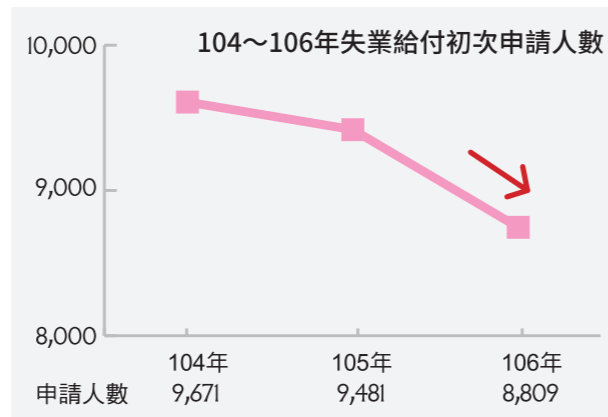

新桃園 薪幸福

# 桃園市失業給付及資遣人數連三降

就業率的提高，不僅是經濟力的提升，更代表社會整體的安定。經桃園市政府就業服務處統計，本市於 104 年至 106 年資遣人數呈現下降趨勢，106 年度資遣通報人數 11,413 人，較 105 年的 11,685 人相較，減少 272 人 (-2.3%)，與 104 年的 12,867 人相較，亦減少 1,454 人 (-11.3%)。

其中有關景氣指標：資遣原因中，勞動基準法第 11 條第 1 項第 1 款 (歇業或轉讓)、第 2 款 (虧損或業務緊縮)，桃園市明顯亦呈現下降。106 年因歇業或轉讓之資遣人數為 1,234 人，較 105 年 2,150 人，減少 916 人 (-42.6%)，與 104 年的 1,763 人相較，亦減少 529 人 (-30%)。

因虧損或業務緊縮之資遣人數 106 年為 3,665 人，較 105

年 4,021 人，減少 356 人 (-8.8%)，與 104 年的 5,471 人相較，亦減少 1,806 人 (-33%)。

另一項就業市場景氣指標為失業給付初次申請人數，本市失業給付初次申請人數亦呈現下降趨勢。106 年失業給付申請人數計 8,809 人，較 105 年 9,481 人，減少 672 人 (-7%)，與 104 年的 9,671 人相較，亦減少 862 人 (-8.9%)。

整體而言，桃園市近 3 年被資遣及辦理失業給付人數皆呈現下降趨勢，特別是因歇業或轉讓、虧損或業務緊縮原因被資遣人數更是明顯下降，顯示桃園市各產業經濟景氣成長，就業市場穩定之情況。