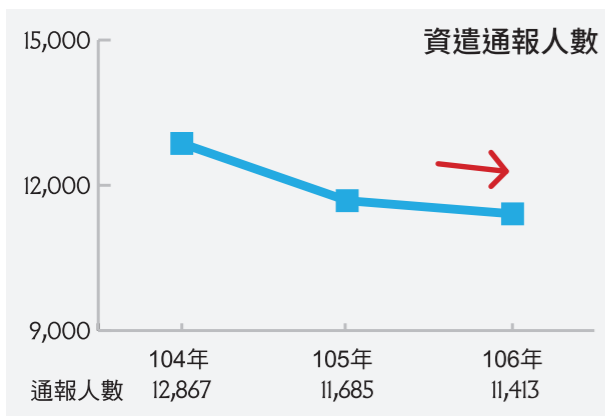

新桃園 薪幸福

# 桃園市失業給付及資遣人數連三降

就業率的提高，不僅是經濟力的提升，更代表社會整體的安定。經桃園市政府就業服務處統計，本市於 104 年至 106 年資遣人數呈現下降趨勢，106 年度資遣通報人數 11,413 人，較 105 年的 11,685 人相較，減少 272 人 (-2.3%)，與 104 年的 12,867 人相較，亦減少 1,454 人 (-11.3%)。

其中有關景氣指標：資遣原因中，勞動基準法第 11 條第 1 項第 1 款 (歇業或轉讓)、第 2 款 (虧損或業務緊縮)，桃園市明顯亦呈現下降。106 年因歇業或轉讓之資遣人數為 1,234 人，較 105 年 2,150 人，減少 916 人 (-42.6%)，與 104 年的 1,763 人相較，亦減少 529 人 (-30%)。

因虧損或業務緊縮之資遣人數 106 年為 3,665 人，較 105

年 4,021 人，減少 356 人 (-8.8%)，與 104 年的 5,471 人相較，亦減少 1,806 人 (-33%)。

另一項就業市場景氣指標為失業給付初次申請人數，本市失業給付初次申請人數亦呈現下降趨勢。106 年失業給付申請人數計 8,809 人，較 105 年 9,481 人，減少 672 人 (-7%)，與 104 年的 9,671 人相較，亦減少 862 人 (-8.9%)。

整體而言，桃園市近 3 年被資遣及辦理失業給付人數皆呈現下降趨勢，特別是因歇業或轉讓、虧損或業務緊縮原因被資遣人數更是明顯下降，顯示桃園市各產業經濟景氣成長，就業市場穩定之情況。