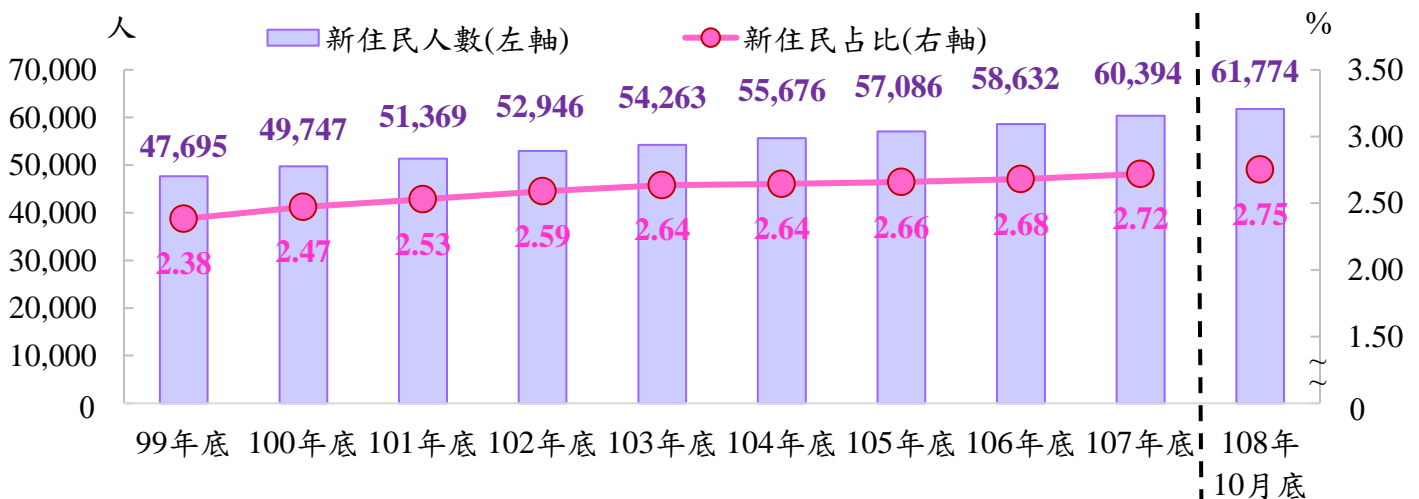

從數字看桃園

(第086號)

發布機關：桃園市政府主計處

發布日期：108年12月16日

聯絡人：黃加朋 (03)3322101 轉 5547

近10年桃園市新住民人數及占比皆穩定成長

截至108年10月底止，全臺新住民人數計55萬4,706人，其中六都合計38萬7,531人，占69.86%逾半，各縣市以新北市10萬7,874人為最多，連江縣596人為最少，桃園市6萬1,774人居第4。另以新住民人數占該縣市人口數之占比觀之，連江縣占4.55%最多，基隆市2.81%次之，桃園市2.75%則居第3。又觀察近10年桃園市新住民人數及占桃園市總人口數占比，由99年底之4萬7,695人及2.38%增至108年10月底之6萬1,774人及2.75%，逐年上升。

108年10月底新住民人數及占比-依縣市別分

近10年桃園市新住民人數及占比

新住民來自大陸地區占近 6 成為主，近 10 年越南增 1.98 個百分點最多

另探討 108 年 10 月底桃園市新住民國籍組成，占比前 3 依序為大陸地區 59.67%、越南 18.29%、印尼 7.91%，合占 85.87%。與 99 年底相較，越南、菲律賓、港澳地區、日本及韓國皆呈增加，其中越南增加 1.98 個百分點最多，而大陸地區、印尼、泰國及柬埔寨皆呈減少，其中以大陸地區減少 2.18 個百分點為最多。

108 年 10 月底及 99 年底桃園市新住民人數占比-依國籍別分

近年因應穩定增加之新住民(亦稱外籍配偶)，本市於 105 年成立新住民事務委員會，107 年 7 月啟用桃園市新住民文化會館，提供歸化輔導、社會福利、教育學習、培力就業、衛生保健、保護扶助及法律服務等多項服務，並設置 House135 新住民文創展覽空間，未來亦規劃設置南區新住民培力中心，為新住民提供更多元、友善的服務。

* 資料來源：內政部戶政司及內政部移民署。