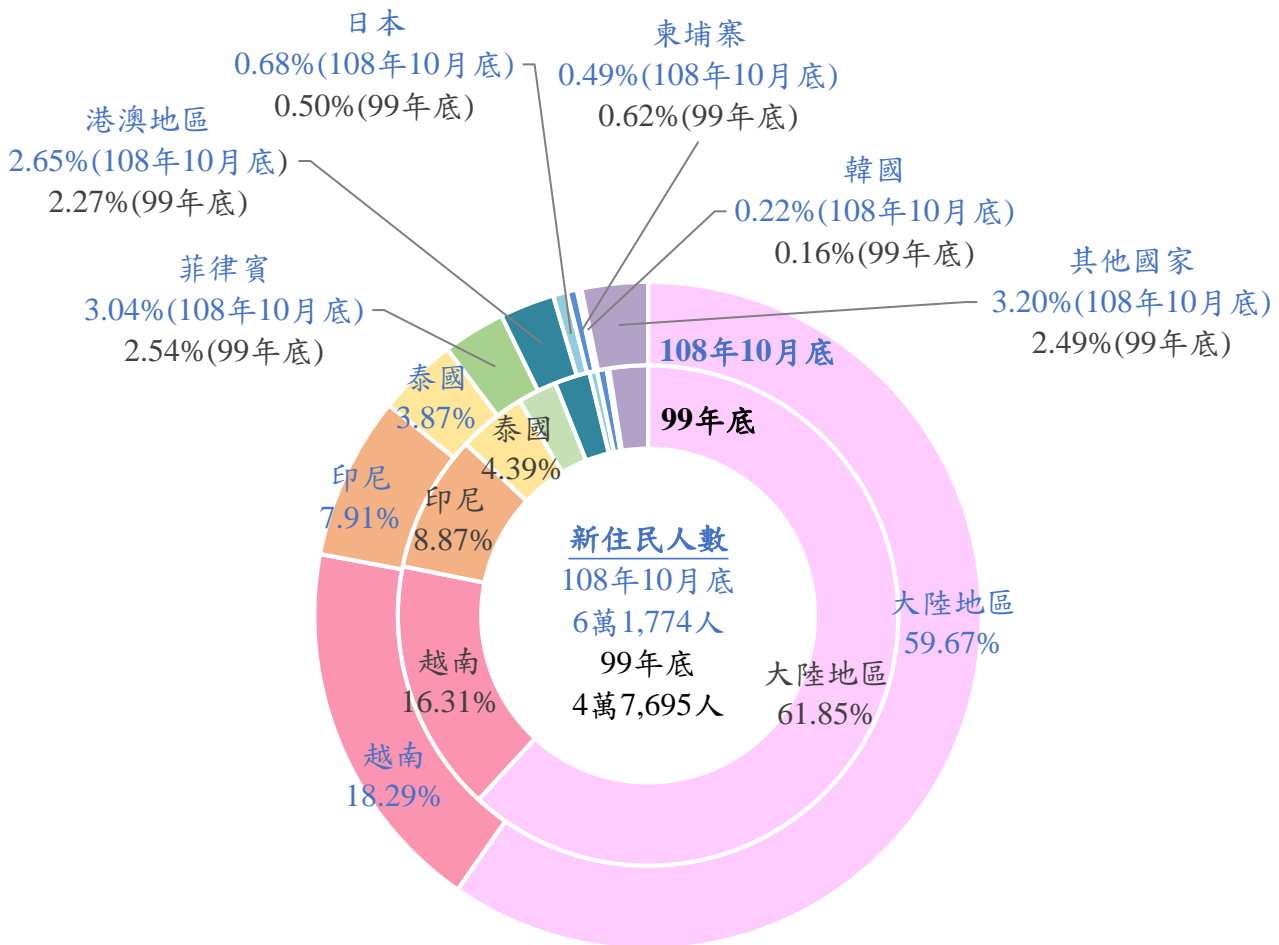

從數字看桃園

(第086號)

發布機關：桃園市政府主計處

發布日期：108年12月16日

聯絡人：黃加朋 (03)3322101 轉 5547

近10年桃園市新住民人數及占比皆穩定成長

截至108年10月底止，全臺新住民人數計55萬4,706人，其中六都合計38萬7,531人，占69.86%逾半，各縣市以新北市10萬7,874人為最多，連江縣596人為最少，桃園市6萬1,774人居第4。另以新住民人數占該縣市人口數之占比觀之，連江縣占4.55%最多，基隆市2.81%次之，桃園市2.75%則居第3。又觀察近10年桃園市新住民人數及占桃園市總人口數占比，由99年底之4萬7,695人及2.38%增至108年10月底之6萬1,774人及2.75%，逐年上升。

108年10月底新住民人數及占比-依縣市別分

近10年桃園市新住民人數及占比

新住民來自大陸地區占近 6 成為主，近 10 年越南增 1.98 個百分點最多

另探討 108 年 10 月底桃園市新住民國籍組成，占比前 3 依序為大陸地區 59.67%、越南 18.29%、印尼 7.91%，合占 85.87%。與 99 年底相較，越南、菲律賓、港澳地區、日本及韓國皆呈增加，其中越南增加 1.98 個百分點最多，而大陸地區、印尼、泰國及柬埔寨皆呈減少，其中以大陸地區減少 2.18 個百分點為最多。

108 年 10 月底及 99 年底桃園市新住民人數占比-依國籍別分

近年因應穩定增加之新住民(亦稱外籍配偶)，本市於 105 年成立新住民事務委員會，107 年 7 月啟用桃園市新住民文化會館，提供歸化輔導、社會福利、教育學習、培力就業、衛生保健、保護扶助及法律服務等多項服務，並設置 House135 新住民文創展覽空間，未來亦規劃設置南區新住民培力中心，為新住民提供更多元、友善的服務。

* 資料來源：內政部戶政司及內政部移民署。