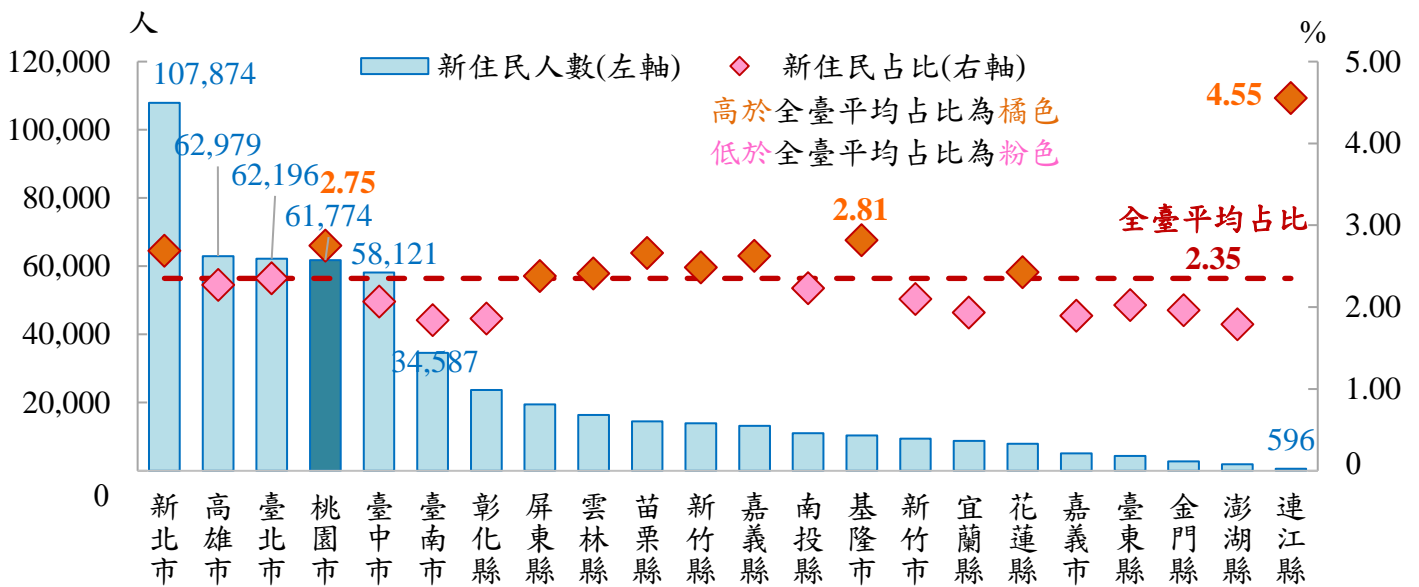

從數字看桃園

(第086號)

發布機關：桃園市政府主計處

發布日期：108年12月16日

聯絡人：黃加朋 (03)3322101 轉 5547

近10年桃園市新住民人數及占比皆穩定成長

截至108年10月底止，全臺新住民人數計55萬4,706人，其中六都合計38萬7,531人，占69.86%逾半，各縣市以新北市10萬7,874人為最多，連江縣596人為最少，桃園市6萬1,774人居第4。另以新住民人數占該縣市人口數之占比觀之，連江縣占4.55%最多，基隆市2.81%次之，桃園市2.75%則居第3。又觀察近10年桃園市新住民人數及占桃園市總人口數占比，由99年底之4萬7,695人及2.38%增至108年10月底之6萬1,774人及2.75%，逐年上升。

108年10月底新住民人數及占比-依縣市別分

近10年桃園市新住民人數及占比

新住民來自大陸地區占近 6 成為主，近 10 年越南增 1.98 個百分點最多

另探討 108 年 10 月底桃園市新住民國籍組成，占比前 3 依序為大陸地區 59.67%、越南 18.29%、印尼 7.91%，合占 85.87%。與 99 年底相較，越南、菲律賓、港澳地區、日本及韓國皆呈增加，其中越南增加 1.98 個百分點最多，而大陸地區、印尼、泰國及柬埔寨皆呈減少，其中以大陸地區減少 2.18 個百分點為最多。

108 年 10 月底及 99 年底桃園市新住民人數占比-依國籍別分

近年因應穩定增加之新住民(亦稱外籍配偶)，本市於 105 年成立新住民事務委員會，107 年 7 月啟用桃園市新住民文化會館，提供歸化輔導、社會福利、教育學習、培力就業、衛生保健、保護扶助及法律服務等多項服務，並設置 House135 新住民文創展覽空間，未來亦規劃設置南區新住民培力中心，為新住民提供更多元、友善的服務。

* 資料來源：內政部戶政司及內政部移民署。