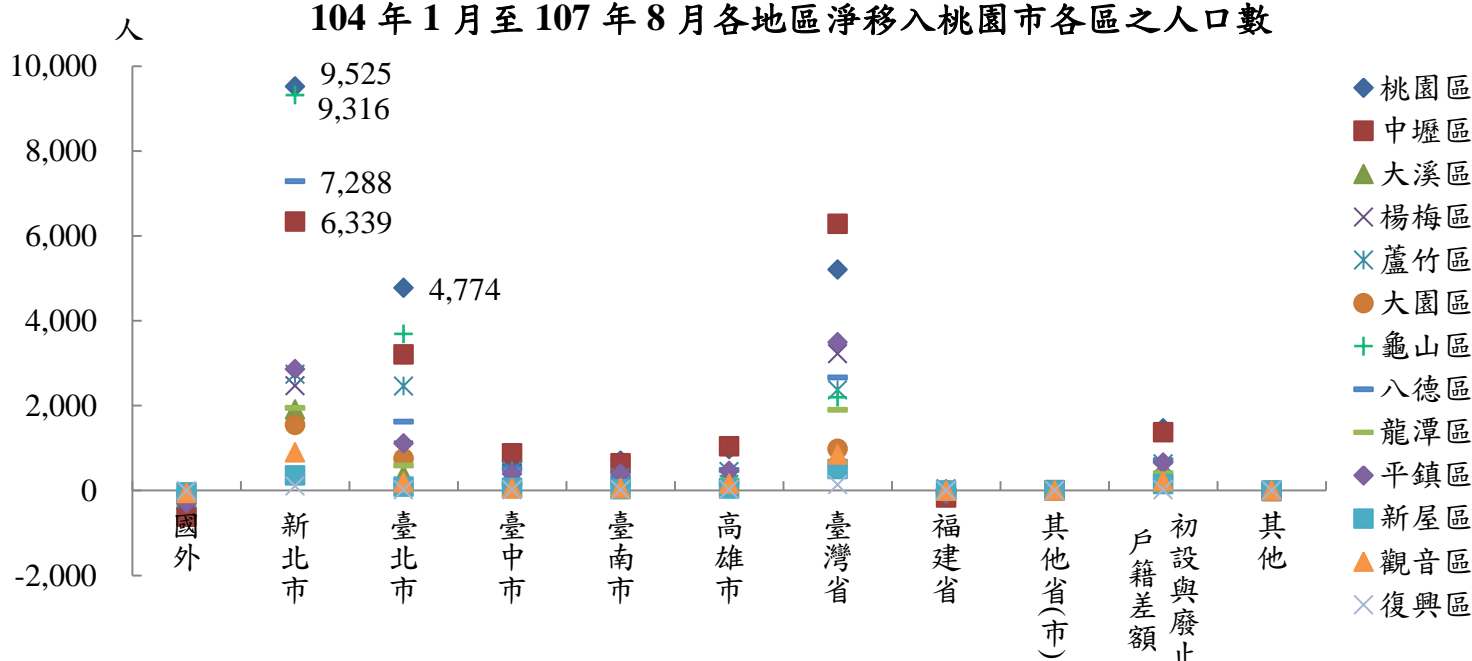

從數字看桃園

(第072號)

發布機關：桃園市政府主計處

發布日期：107年10月15日

聯絡人：黃加朋 (03)3322101 轉 5547

104年1月至107年8月桃園市淨移入計11萬4,117人，以中壢區最多

桃園市於103年12月25日升格直轄市，104年淨移入人口^{註1}為近5年最多，計3萬6,668人，以桃園區7,465人最多；105年淨移入3萬8,334人，以龜山區6,289人最多；106年淨移入2萬9,518人，以中壢區6,695人最多；又104年1月至107年8月淨移入人口11萬4,117人中，以中壢區2萬1,310人最多，桃園區1萬9,831人次之，再次為八德區1萬5,907人及龜山區1萬4,534人。進一步按性別觀察104年1月至107年8月桃園市各區淨移入人口數，除復興區外，其餘各區皆為女性多於男性，另各區之社會增加率^{註2}則以龜山區26.2%最高，八德區22.7%次之，而復興區21.7%再次之。

桃園市淨移入人口數

資料期別	102年	103年	104年	105年	106年	107年 1月至8月
人數(人)	8,077	8,799	36,668	30,834	29,518	17,097

104年1月至107年8月桃園市各區淨移入人口數及社會增加率

104年1月至107年8月淨移入人口來源以新北市4萬7,285人最多

另探討104年1月至107年8月各地區淨移入桃園市各區之人口概況，新北市淨移入4萬7,285人居冠，其淨移入桃園市最多之前4區依序為桃園區9,525人、龜山區9,316人、八德區7,288人及中壢區6,339人，皆屬與新北市地緣關係較近之地區；其餘直轄市中，臺北市淨移入桃園市人口1萬9,811人次之，亦以淨移入桃園區4,774人最多，另高雄、臺中及臺南市淨移入桃園市人口分別為4,785人、4,072人及3,402人。

桃園市中壢區人口於106年8月達40萬人里程碑，而八德區亦於107年6月突破20萬人。近年桃園市政府積極進行捷運、鐵路地下化及八德第二交流道等基礎建設，並設立多座國民運動中心及美化埤塘景觀等，逐步打造桃園市成為宜居城市。

104年1月至107年8月各地區淨移入桃園市總人口數

地區別	國外	新北市	臺北市	臺中市	臺南市	高雄市	臺灣省	福建省	其他省(市)	初設與廢止戶籍差額	其他
人數(人)	-2,709	47,285	19,811	4,072	3,402	4,785	30,584	-356	6	7,312	-75

104年1月至107年8月各地區淨移入桃園市各區之人口數

- *備註：1.淨移入人口係指該行政區總遷入人口減其總遷出人口。
 2.本文社會增加率係為以(遷入數-遷出數)/期中人口*1000 再折合年率計算之。
 3.臺灣省係包括隸屬於臺灣省之縣市。
 4.其他省(市)係為本有設籍臺灣，後設籍大陸，原有臺灣籍便註銷，現又回來臺灣設籍。
 5.初設與廢止戶籍差額係為初設戶籍減廢止戶籍之差額。
 6.其他係指新增村(里)、鄰後，地址異動之人數等。