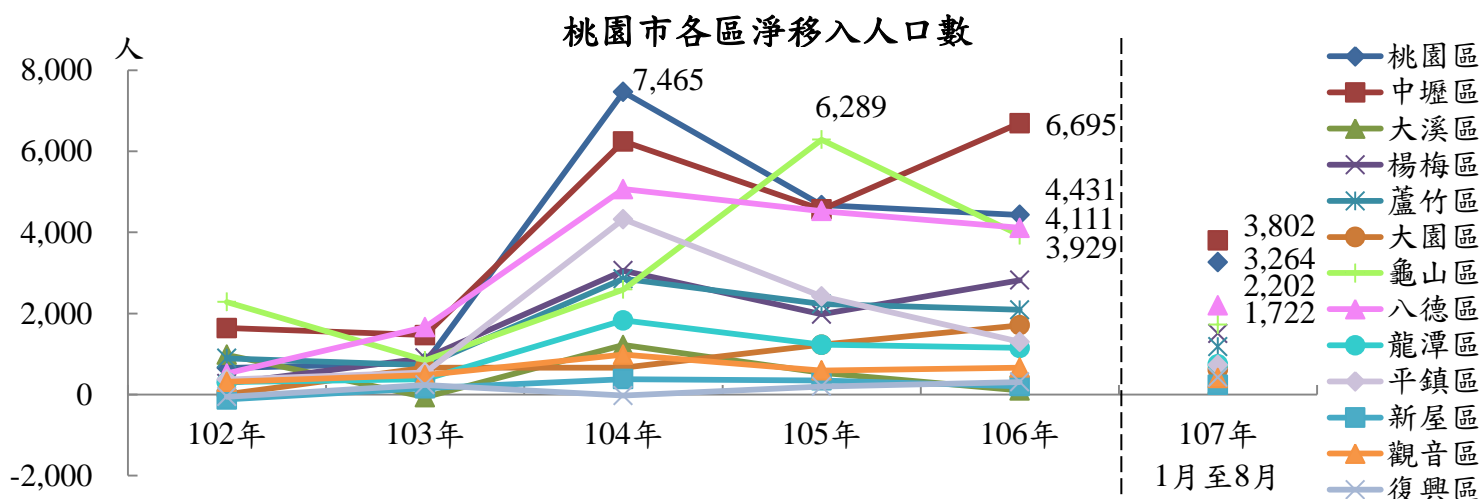

從數字看桃園

(第072號)

發布機關：桃園市政府主計處

發布日期：107年10月15日

聯絡人：黃加朋 (03)3322101 轉 5547

104年1月至107年8月桃園市淨移入計11萬4,117人，以中壢區最多

桃園市於103年12月25日升格直轄市，104年淨移入人口^{註1}為近5年最多，計3萬6,668人，以桃園區7,465人最多；105年淨移入3萬8,334人，以龜山區6,289人最多；106年淨移入2萬9,518人，以中壢區6,695人最多；又104年1月至107年8月淨移入人口11萬4,117人中，以中壢區2萬1,310人最多，桃園區1萬9,831人次之，再次為八德區1萬5,907人及龜山區1萬4,534人。進一步按性別觀察104年1月至107年8月桃園市各區淨移入人口數，除復興區外，其餘各區皆為女性多於男性，另各區之社會增加率^{註2}則以龜山區26.2%最高，八德區22.7%次之，而復興區21.7%再次之。

桃園市淨移入人口數

資料期別	102年	103年	104年	105年	106年	107年 1月至8月
人數(人)	8,077	8,799	36,668	30,834	29,518	17,097

104年1月至107年8月桃園市各區淨移入人口數及社會增加率

104年1月至107年8月淨移入人口來源以新北市4萬7,285人最多

另探討104年1月至107年8月各地區淨移入桃園市各區之人口概況，新北市淨移入4萬7,285人居冠，其淨移入桃園市最多之前4區依序為桃園區9,525人、龜山區9,316人、八德區7,288人及中壢區6,339人，皆屬與新北市地緣關係較近之地區；其餘直轄市中，臺北市淨移入桃園市人口1萬9,811人次之，亦以淨移入桃園區4,774人最多，另高雄、臺中及臺南市淨移入桃園市人口分別為4,785人、4,072人及3,402人。

桃園市中壢區人口於106年8月達40萬人里程碑，而八德區亦於107年6月突破20萬人。近年桃園市政府積極進行捷運、鐵路地下化及八德第二交流道等基礎建設，並設立多座國民運動中心及美化埤塘景觀等，逐步打造桃園市成為宜居城市。

104年1月至107年8月各地區淨移入桃園市總人口數

地區別	國外	新北市	臺北市	臺中市	臺南市	高雄市	臺灣省	福建省	其他省(市)	初設與廢止戶籍差額	其他
人數(人)	-2,709	47,285	19,811	4,072	3,402	4,785	30,584	-356	6	7,312	-75

104年1月至107年8月各地區淨移入桃園市各區之人口數

- *備註：1.淨移入人口係指該行政區總遷入人口減其總遷出人口。
 2.本文社會增加率係為以(遷入數-遷出數)/期中人口*1000 再折合年率計算之。
 3.臺灣省係包括隸屬於臺灣省之縣市。
 4.其他省(市)係為本有設籍臺灣，後設籍大陸，原有臺灣籍便註銷，現又回來臺灣設籍。
 5.初設與廢止戶籍差額係為初設戶籍減廢止戶籍之差額。
 6.其他係指新增村(里)、鄰後，地址異動之人數等。