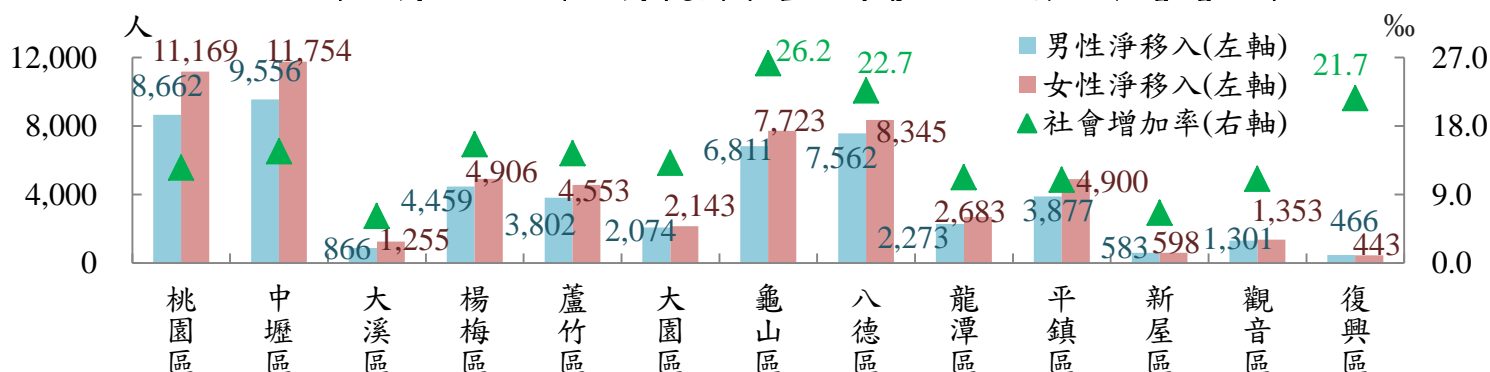

從數字看桃園

(第072號)

發布機關：桃園市政府主計處

發布日期：107年10月15日

聯絡人：黃加朋 (03)3322101 轉 5547

104年1月至107年8月桃園市淨移入計11萬4,117人，以中壢區最多

桃園市於103年12月25日升格直轄市，104年淨移入人口^{註1}為近5年最多，計3萬6,668人，以桃園區7,465人最多；105年淨移入3萬8,334人，以龜山區6,289人最多；106年淨移入2萬9,518人，以中壢區6,695人最多；又104年1月至107年8月淨移入人口11萬4,117人中，以中壢區2萬1,310人最多，桃園區1萬9,831人次之，再次為八德區1萬5,907人及龜山區1萬4,534人。進一步按性別觀察104年1月至107年8月桃園市各區淨移入人口數，除復興區外，其餘各區皆為女性多於男性，另各區之社會增加率^{註2}則以龜山區26.2%最高，八德區22.7%次之，而復興區21.7%再次之。

桃園市淨移入人口數

資料期別	102年	103年	104年	105年	106年	107年 1月至8月
人數(人)	8,077	8,799	36,668	30,834	29,518	17,097

104年1月至107年8月桃園市各區淨移入人口數及社會增加率

104年1月至107年8月淨移入人口來源以新北市4萬7,285人最多

另探討104年1月至107年8月各地區淨移入桃園市各區之人口概況，新北市淨移入4萬7,285人居冠，其淨移入桃園市最多之前4區依序為桃園區9,525人、龜山區9,316人、八德區7,288人及中壢區6,339人，皆屬與新北市地緣關係較近之地區；其餘直轄市中，臺北市淨移入桃園市人口1萬9,811人次之，亦以淨移入桃園區4,774人最多，另高雄、臺中及臺南市淨移入桃園市人口分別為4,785人、4,072人及3,402人。

桃園市中壢區人口於106年8月達40萬人里程碑，而八德區亦於107年6月突破20萬人。近年桃園市政府積極進行捷運、鐵路地下化及八德第二交流道等基礎建設，並設立多座國民運動中心及美化埤塘景觀等，逐步打造桃園市成為宜居城市。

104年1月至107年8月各地區淨移入桃園市總人口數

地區別	國外	新北市	臺北市	臺中市	臺南市	高雄市	臺灣省	福建省	其他省(市)	初設與廢止戶籍差額	其他
人數(人)	-2,709	47,285	19,811	4,072	3,402	4,785	30,584	-356	6	7,312	-75

104年1月至107年8月各地區淨移入桃園市各區之人口數

- *備註：1.淨移入人口係指該行政區總遷入人口減其總遷出人口。
 2.本文社會增加率係為以(遷入數-遷出數)/期中人口*1000 再折合年率計算之。
 3.臺灣省係包括隸屬於臺灣省之縣市。
 4.其他省(市)係為本有設籍臺灣，後設籍大陸，原有臺灣籍便註銷，現又回來臺灣設籍。
 5.初設與廢止戶籍差額係為初設戶籍減廢止戶籍之差額。
 6.其他係指新增村(里)、鄰後，地址異動之人數等。