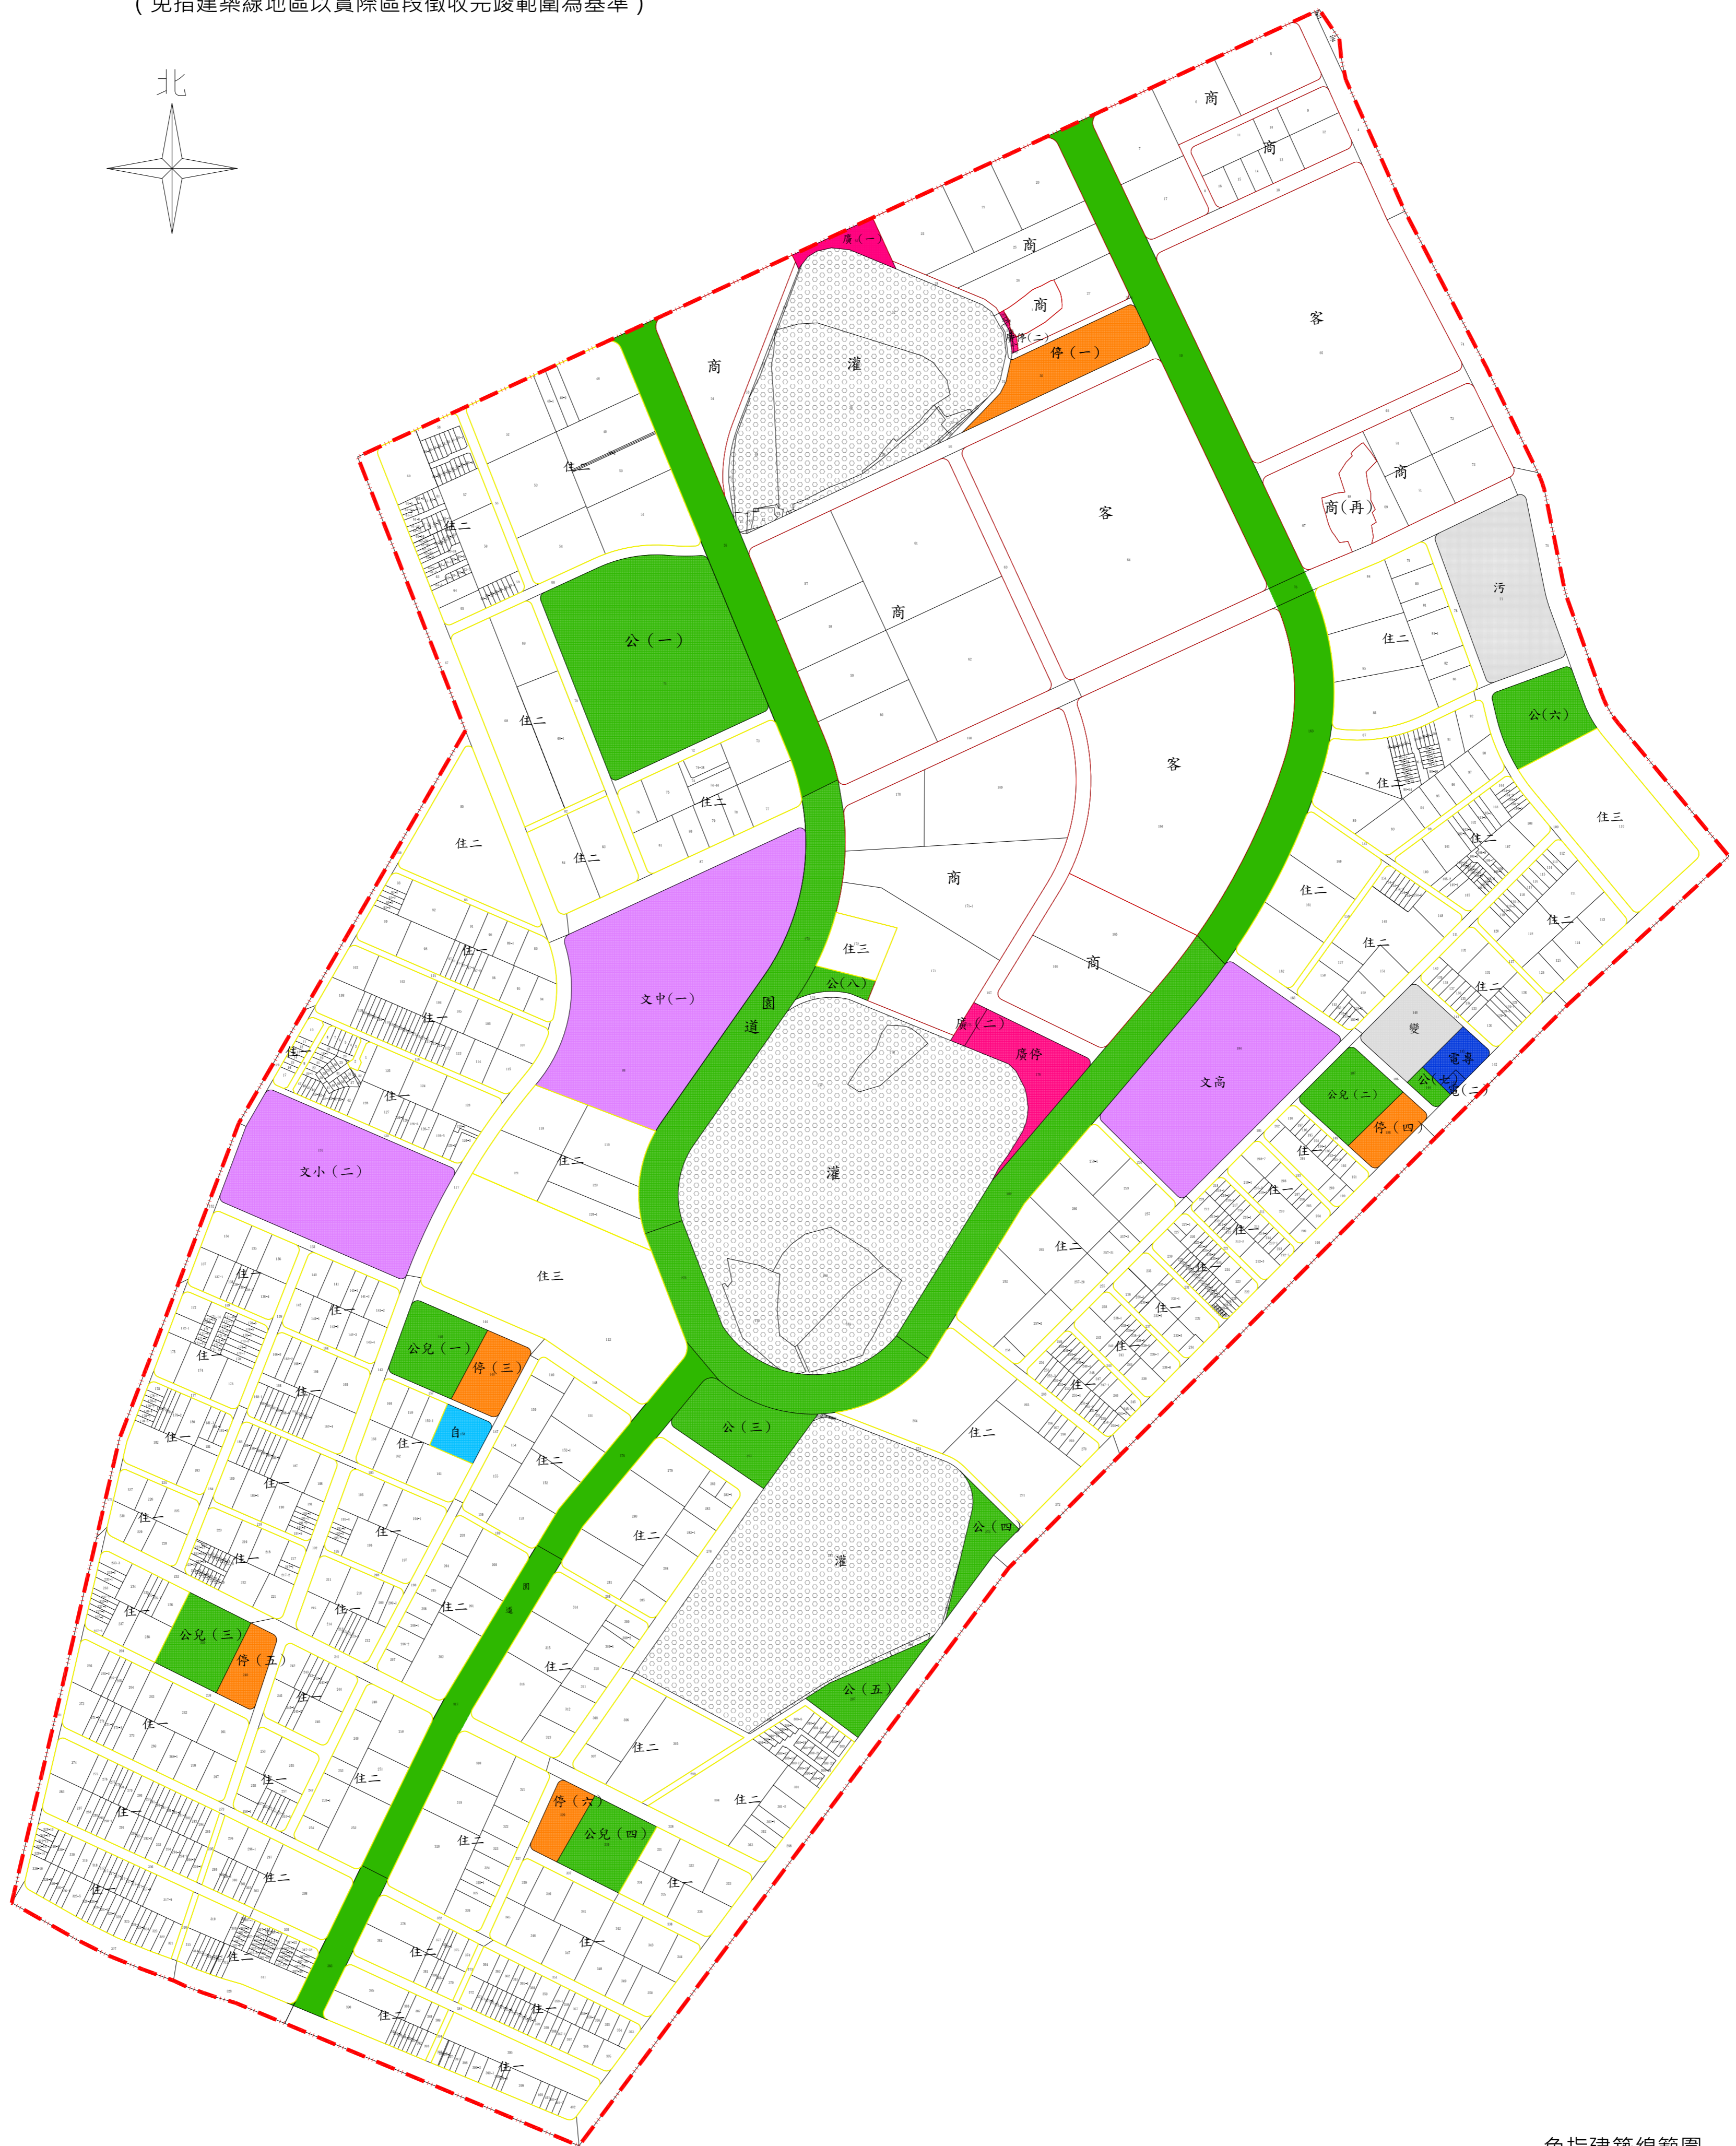

桃園航空貨運園區暨客運園區
(大園南港地區)特定區都市計畫
都市計畫道路免指示建築線地區
(免指建築線地區以實際區段徵收完竣範圍為基準)

--- 免指建築線範圍
桃園市政府 編製
中華民國 109年7月