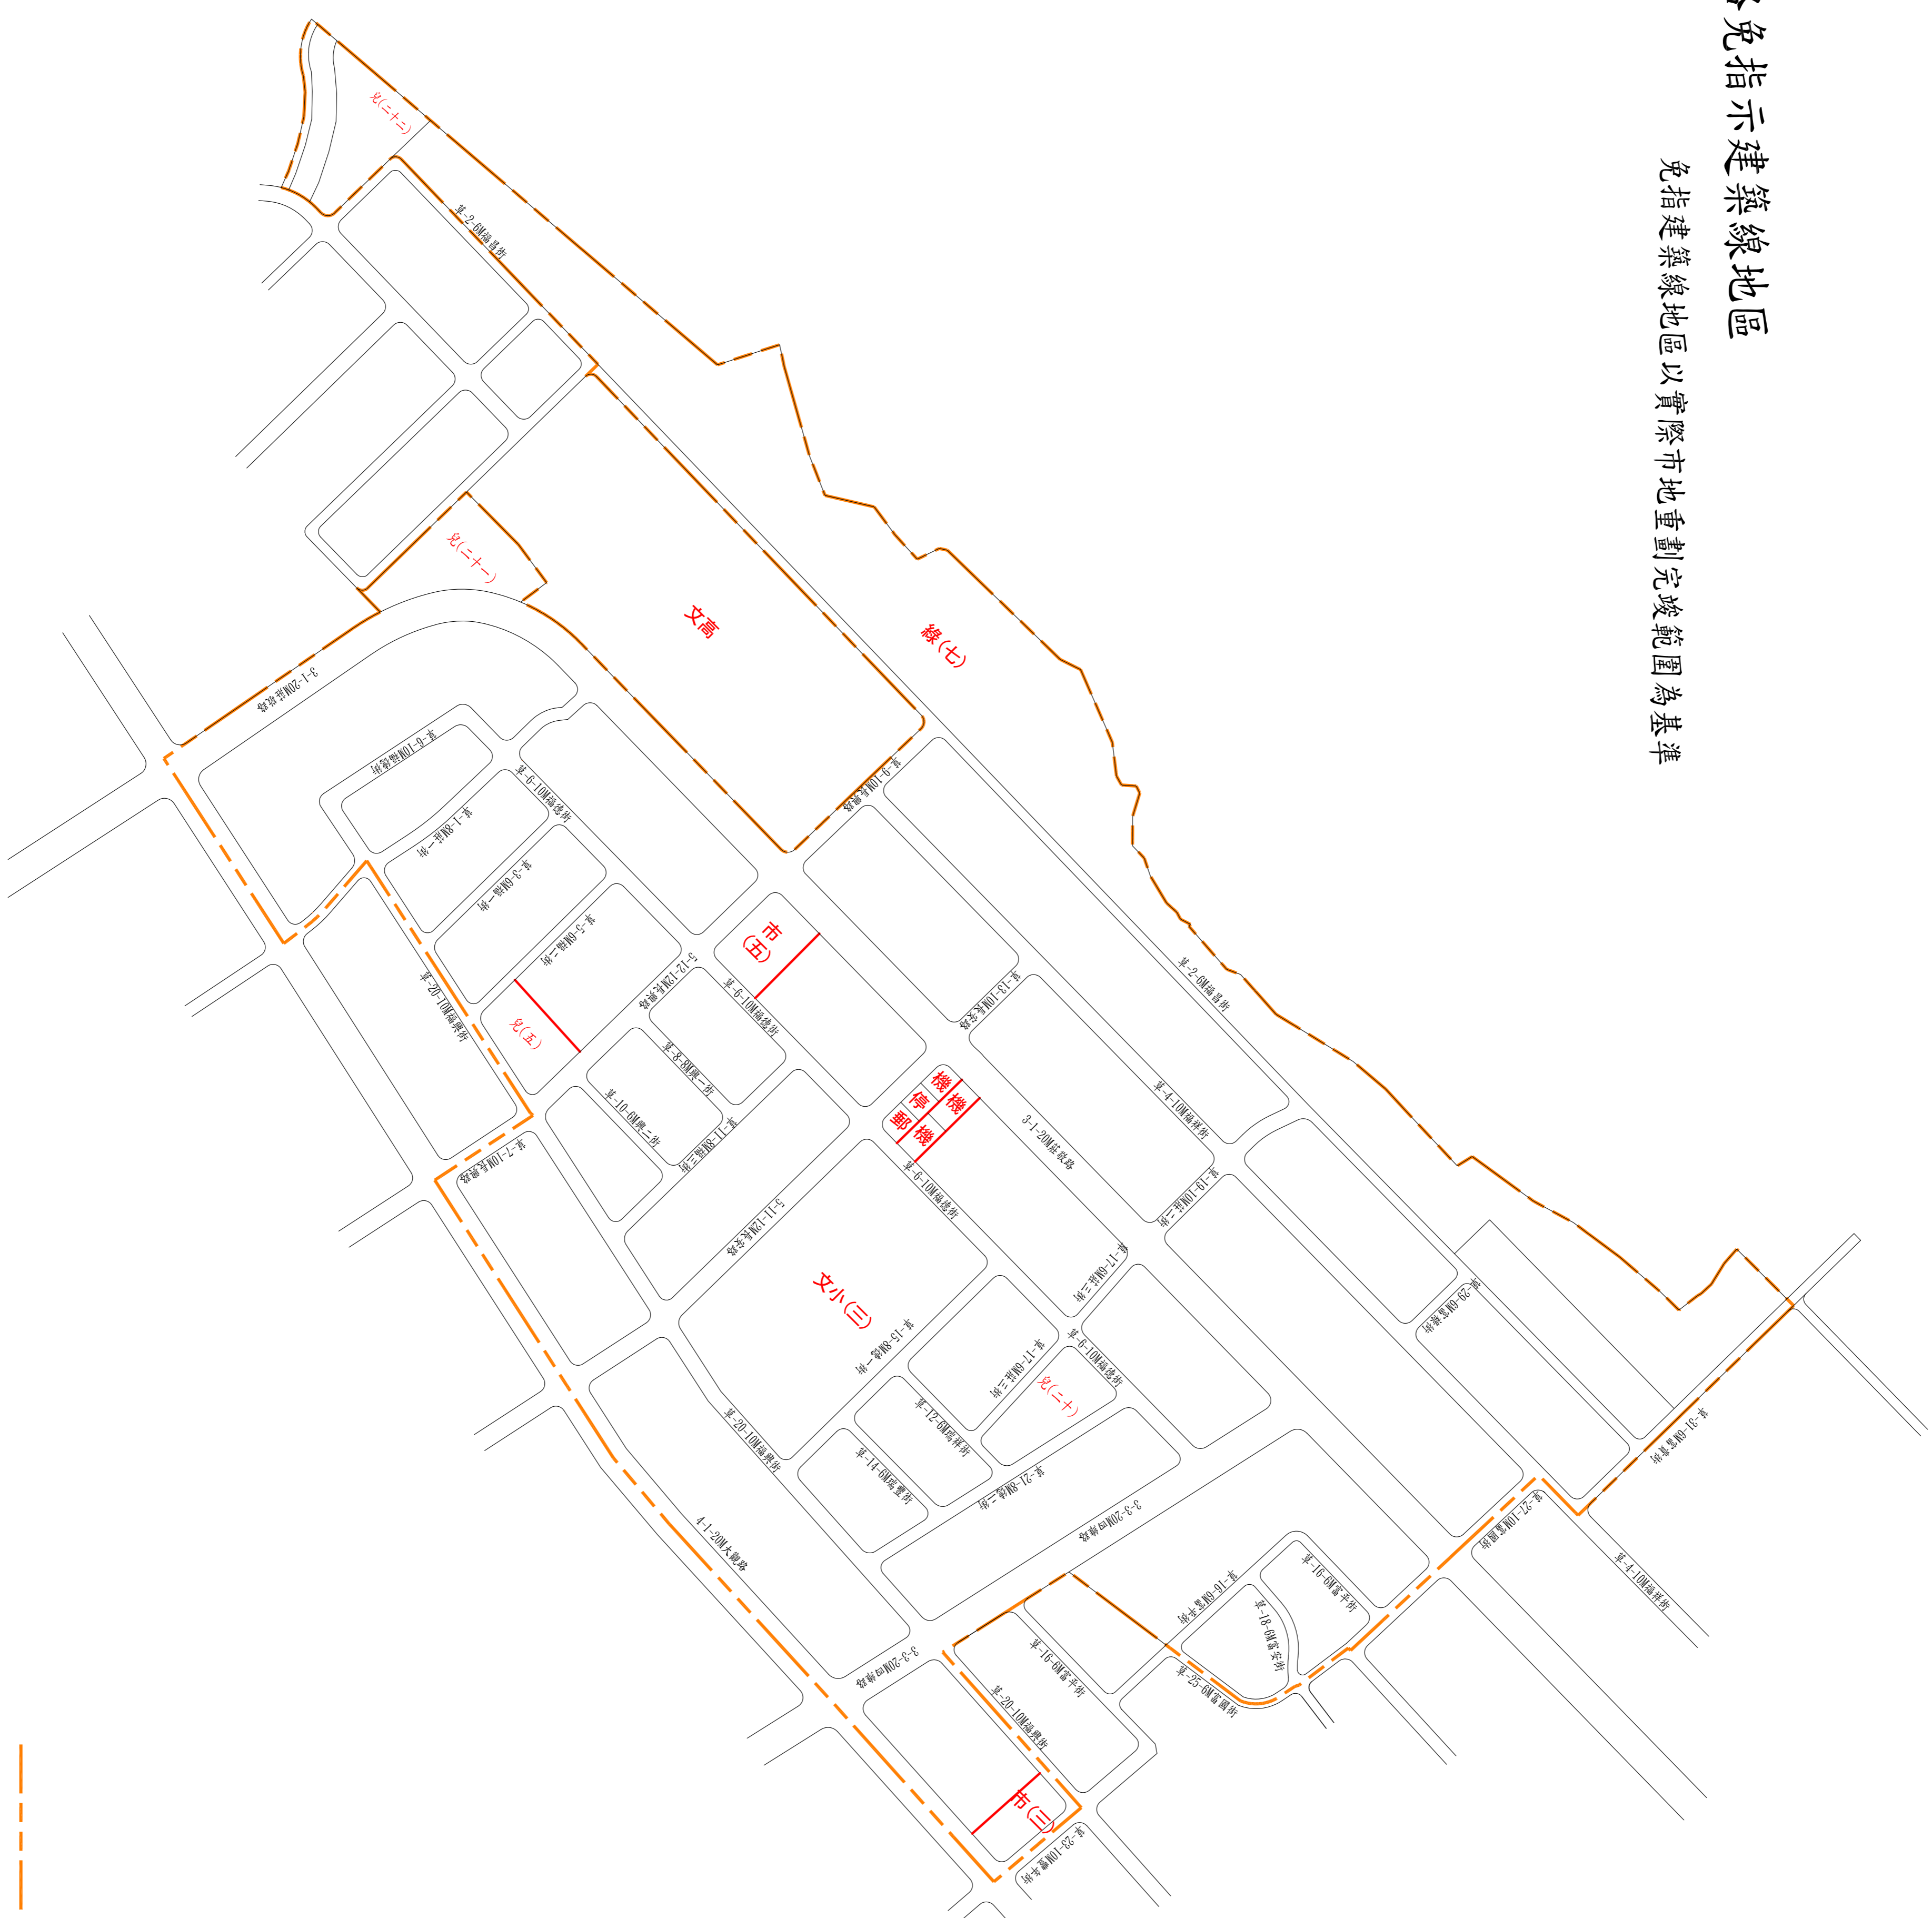

觀音區草漯(二)市地重劃市計畫道路免指建築線地區

免指建築線地區以實際市地重劃完竣範圍為基準

免指建築線範圍