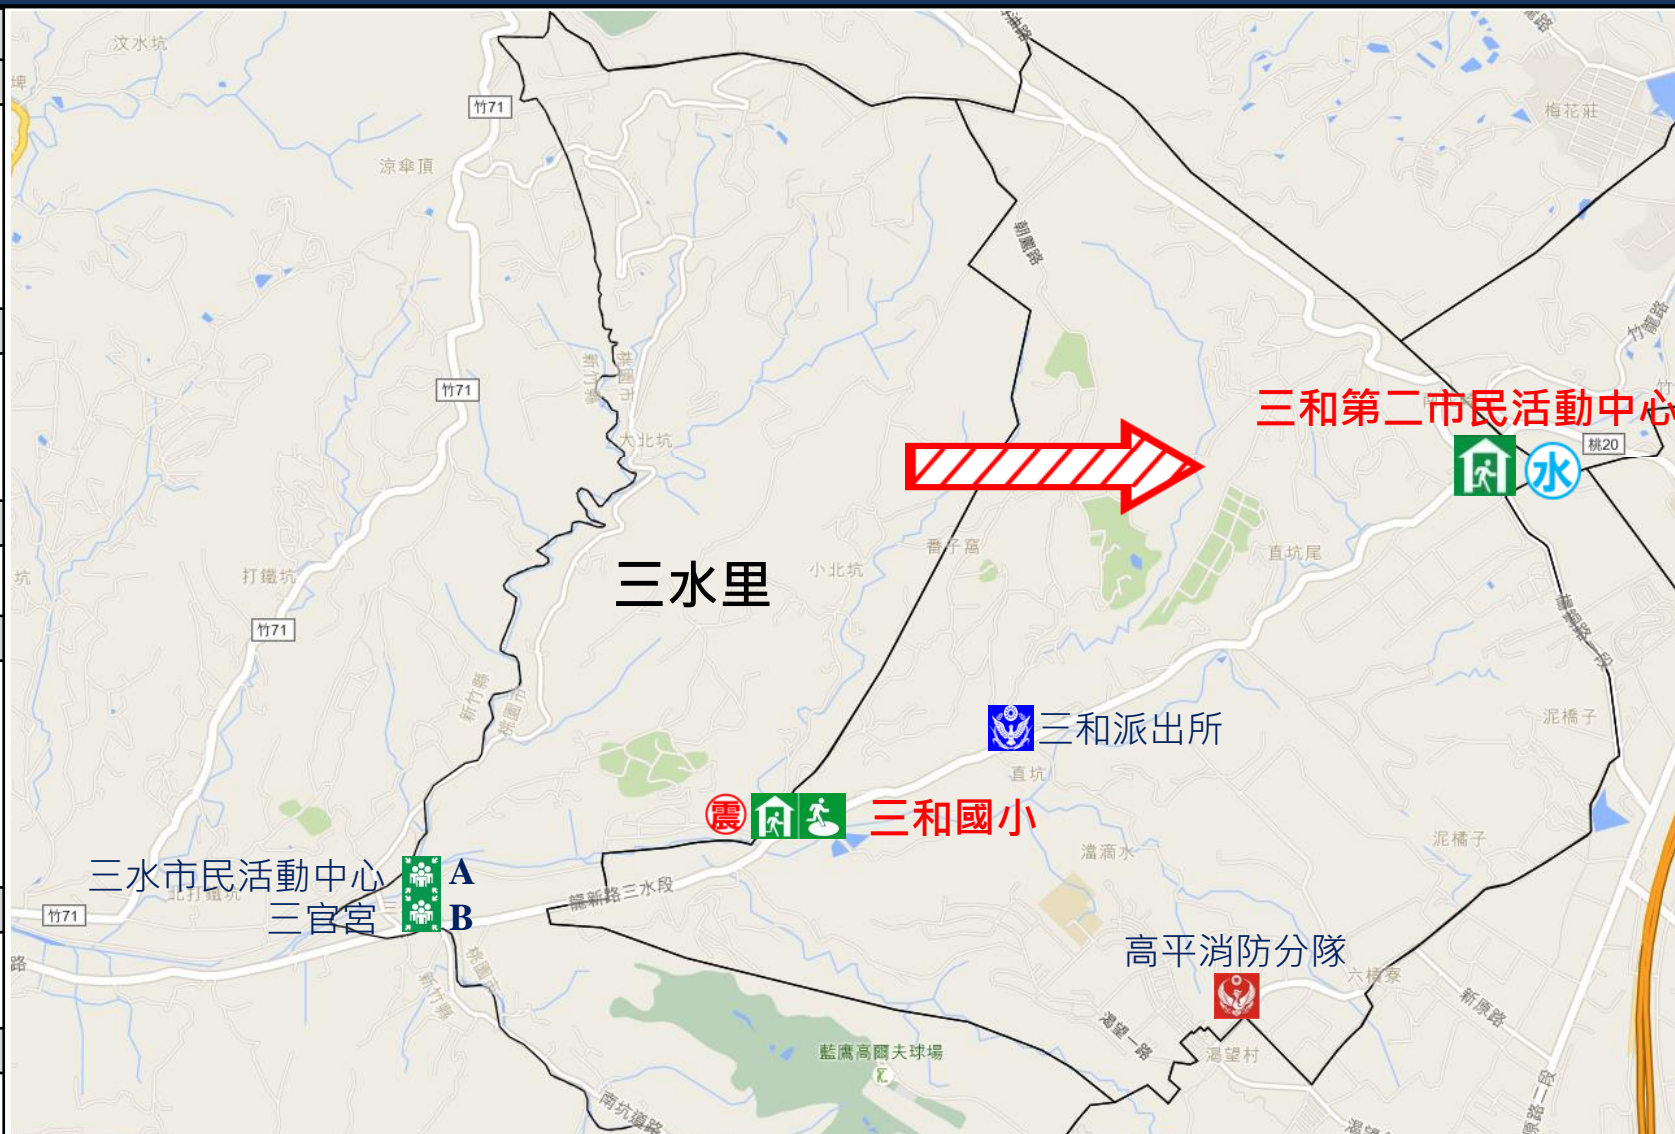

桃園市龍潭區【三水里】簡易疏散避難圖

編號68000090008

防災資訊表

行政區位圖

■ 三水里
■ 龍潭區

災害通報單位

- 桃園市災害應變中心
電話：03-3377662、3377674
- 龍潭區災害應變中心
電話：03-4091119

緊急聯絡人

- 里長：林○能
電話：0918-802878

防災資訊網站

避難收容處所

三和第三市民活動中心(謝○○)
地址：龍潭區龍新路竹高段430號
電話：0928-227083

疏散撤離集結點

- A. 三水市民活動中心
地址：龍潭區龍新路三水段101巷25號
- B. 三官宮
地址：龍潭區新龍路254號

圖例	行政區域界線		標示		設施				
	——	里界線		疏散避難方向		室內避難收容處所		醫療院所	
	道路		適用海嘯災害		適用地震災害		消防單位		直升機起降點
	市道		適用土石流災害		適用水災災害		疏散撤離集結點		警察單位