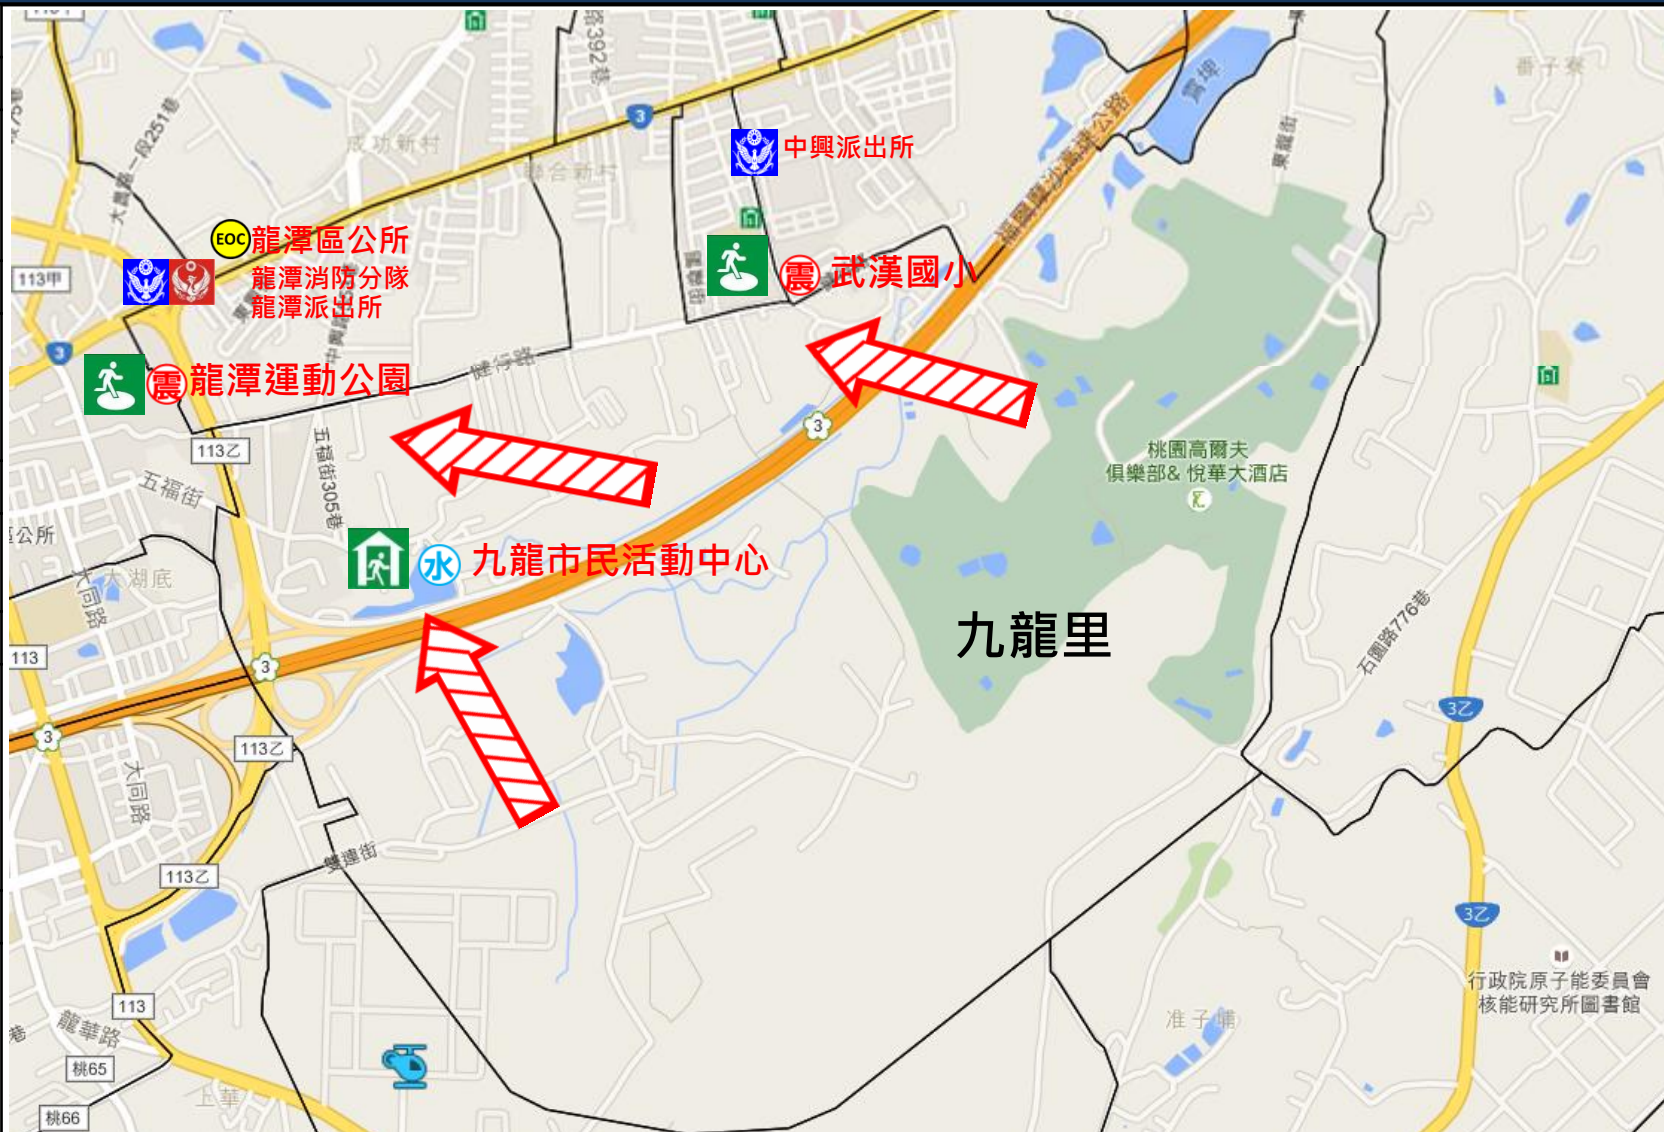

桃園市龍潭區【九龍里】簡易疏散避難圖

編號6800090013

防災資訊表

行政區位圖

災害通報單位

- 桃園市災害應變中心
電話：03-3377662、3377674
- 龍潭區災害應變中心
電話：03-4091119

緊急聯絡人

- 里長：曾○堂
電話：0932107923

防災資訊網站

避難收容處所

1. 九龍市民活動中心(陳○○)
地址：龍潭區五福街330號
電話：03-4891713
0932055074
2. 龍潭運動公園(劉○○)
地址：龍潭區公園路67號
電話：03-4793070
3. 武漢國小
地址：龍潭區武漢路100號
電話：03-4792873

圖例	行政區域界線	標示		設施					
	村里界線		疏散避難方向		室內避難收容處所		醫療院所		指揮中心
	道路		適用海嘯災害		適用地震災害		室外避難收容處所		消防單位
	縣道		適用土石流災害		適用水災災害		直升機起降點		警察單位