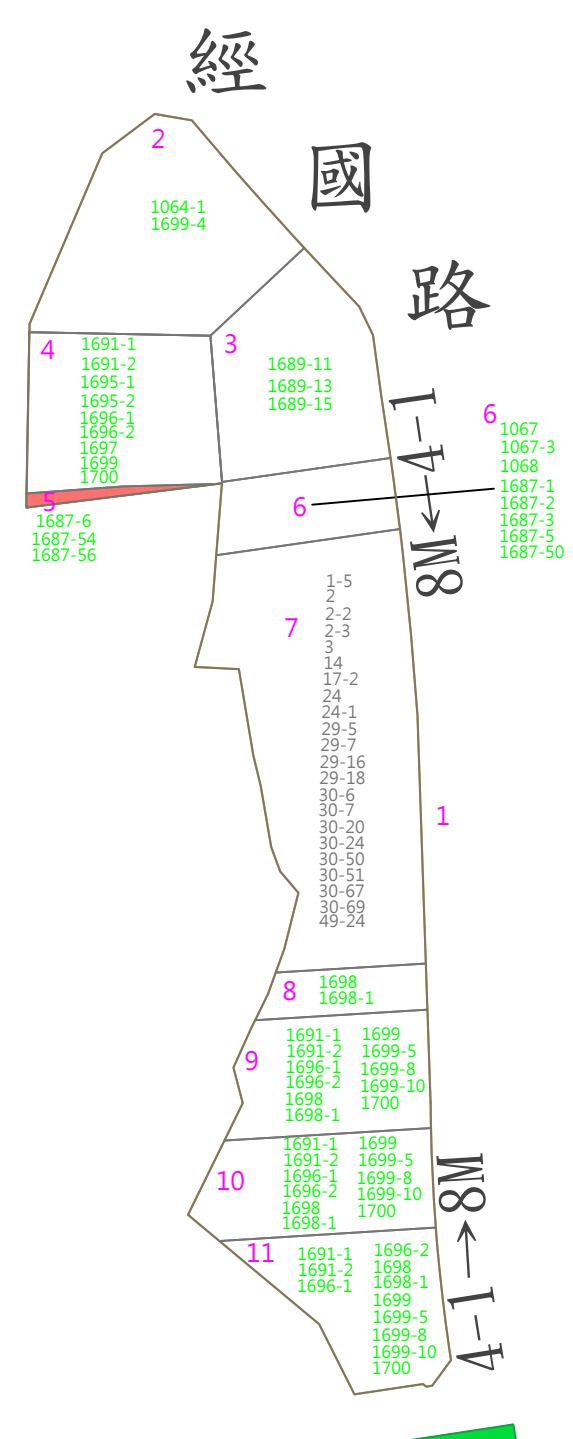

# 桃園市桃園區小檜溪暨埔子自辦市地重劃區重劃前後地號圖

圖 例

- 重劃範圍
- 1687-27 重劃前地號(埔子段埔子小段)
- 1-20 重劃前地號(埔子段北門埔子小段)
- 30-15 重劃前地號(小檜溪段)
- 1 重劃後地號 (三民段)
- 抵費地
- 原地原位置保留