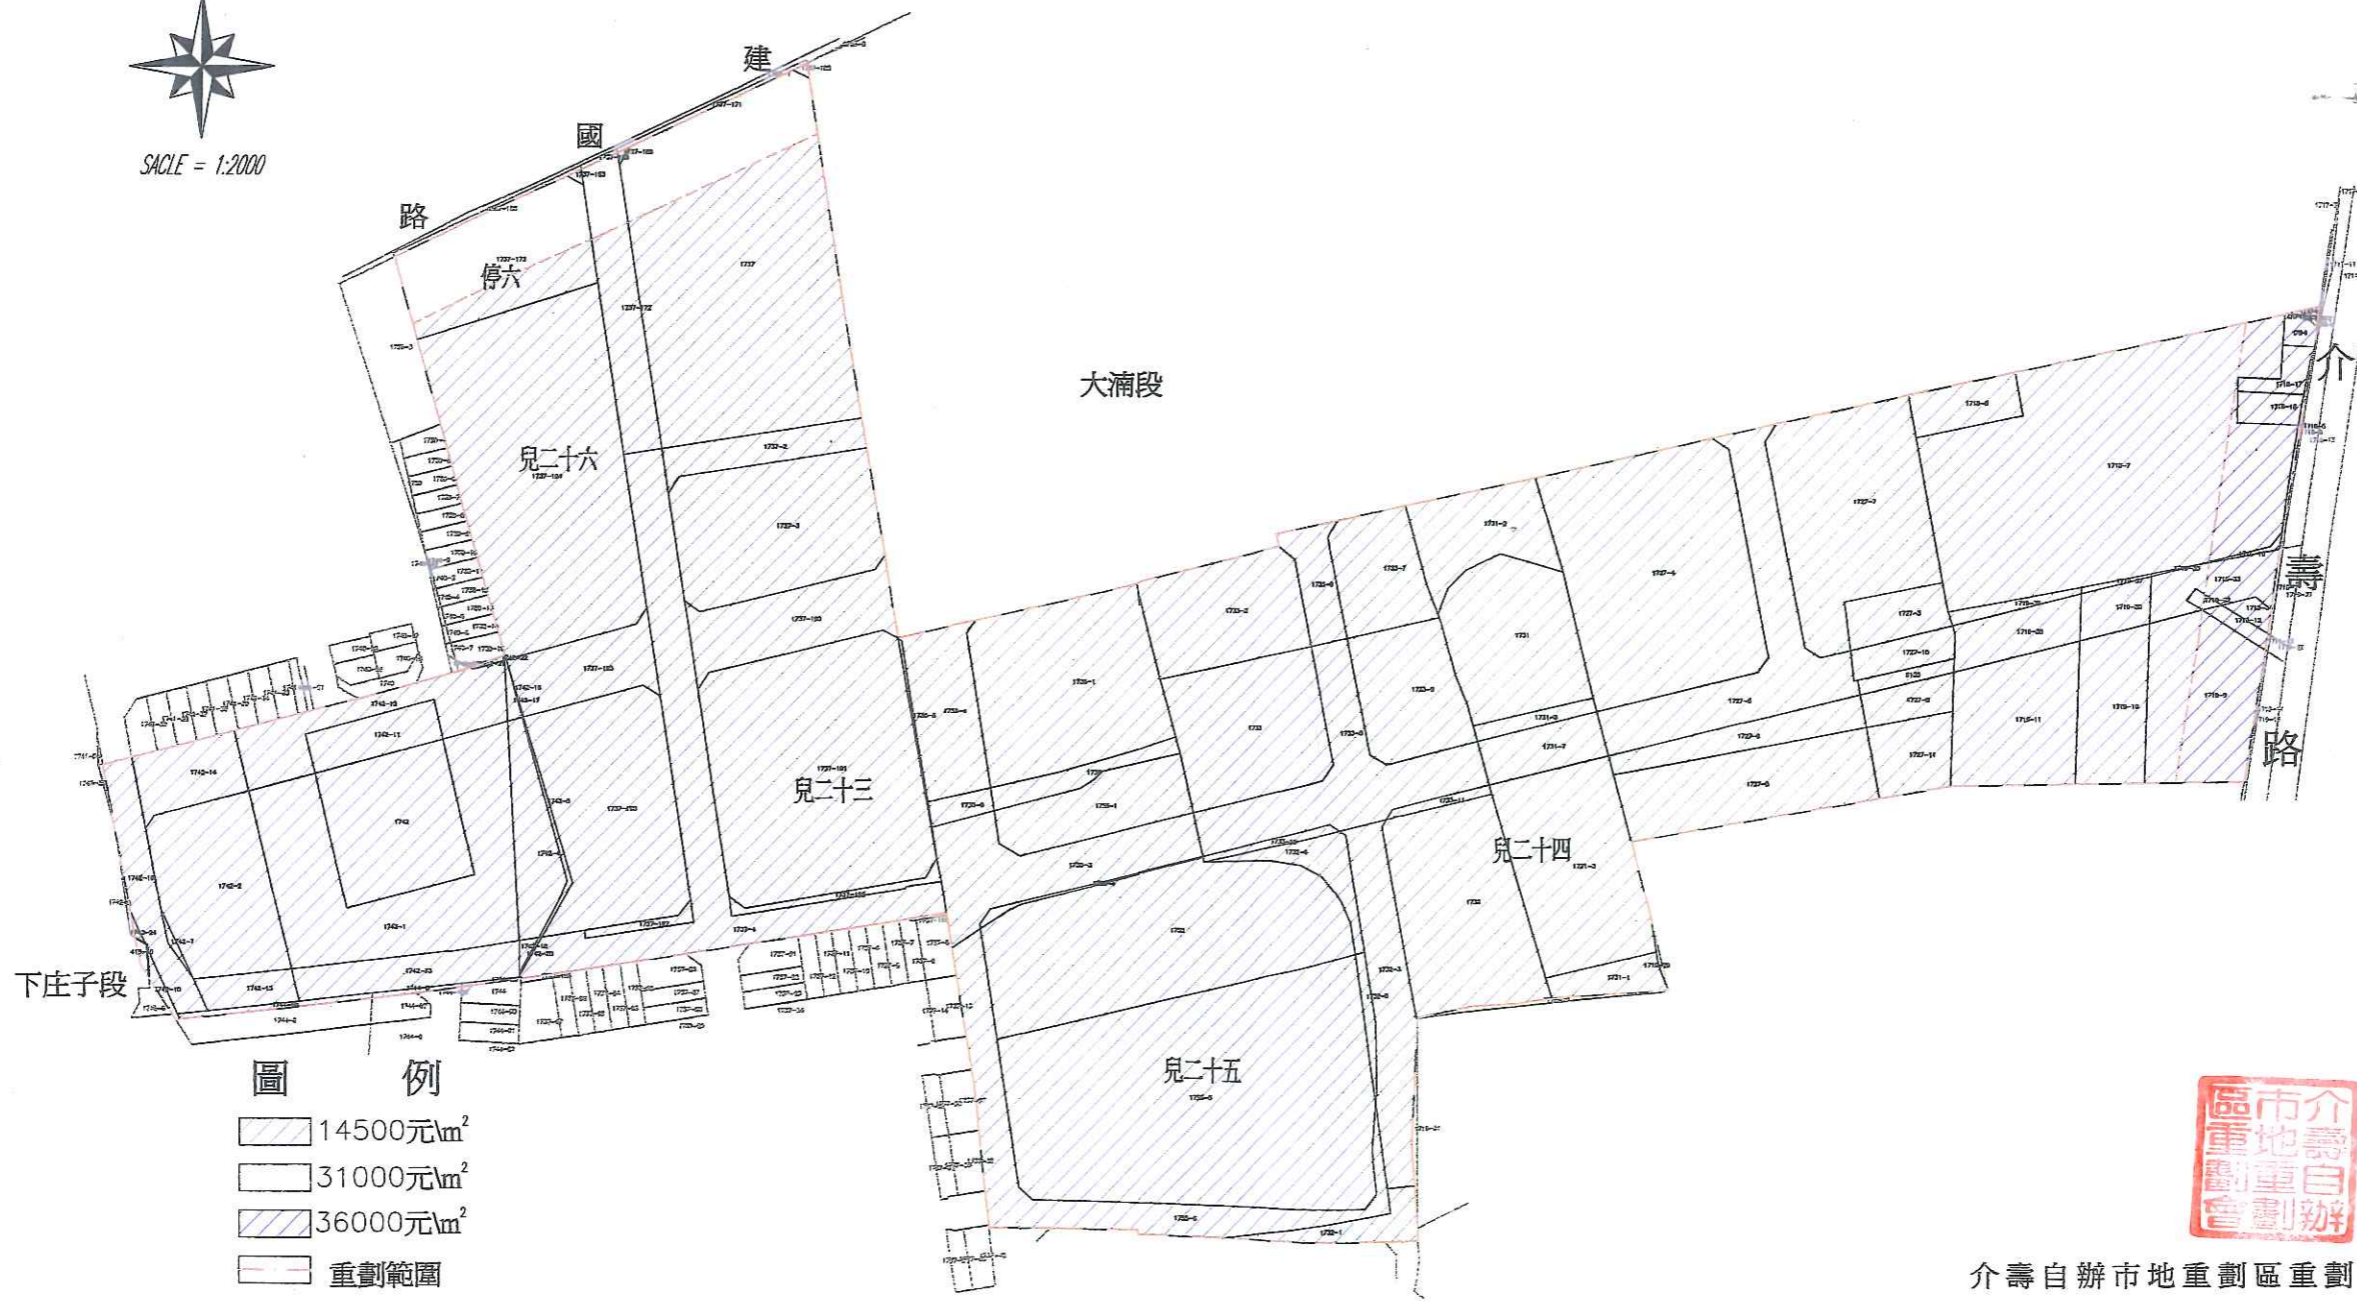

# 桃園縣八德市介壽自辦市地重劃區重劃前評議地價圖

介壽自辦市地重劃區重劃會製

# 桃園縣八德市介壽自辦市地重劃區重劃後評議地價圖

SACLE = 1:2000

| 圖 | 例                        |
|---|--------------------------|
| ① | 34000 元 / m <sup>2</sup> |
| ② | 19000 元 / m <sup>2</sup> |
| ③ | 20000 元 / m <sup>2</sup> |
| ④ | 18000 元 / m <sup>2</sup> |
| ⑤ | 20000 元 / m <sup>2</sup> |
| ⑥ | 38000 元 / m <sup>2</sup> |

重劃範圍  
街廓分配線

介壽自辦市地重劃區重劃會製