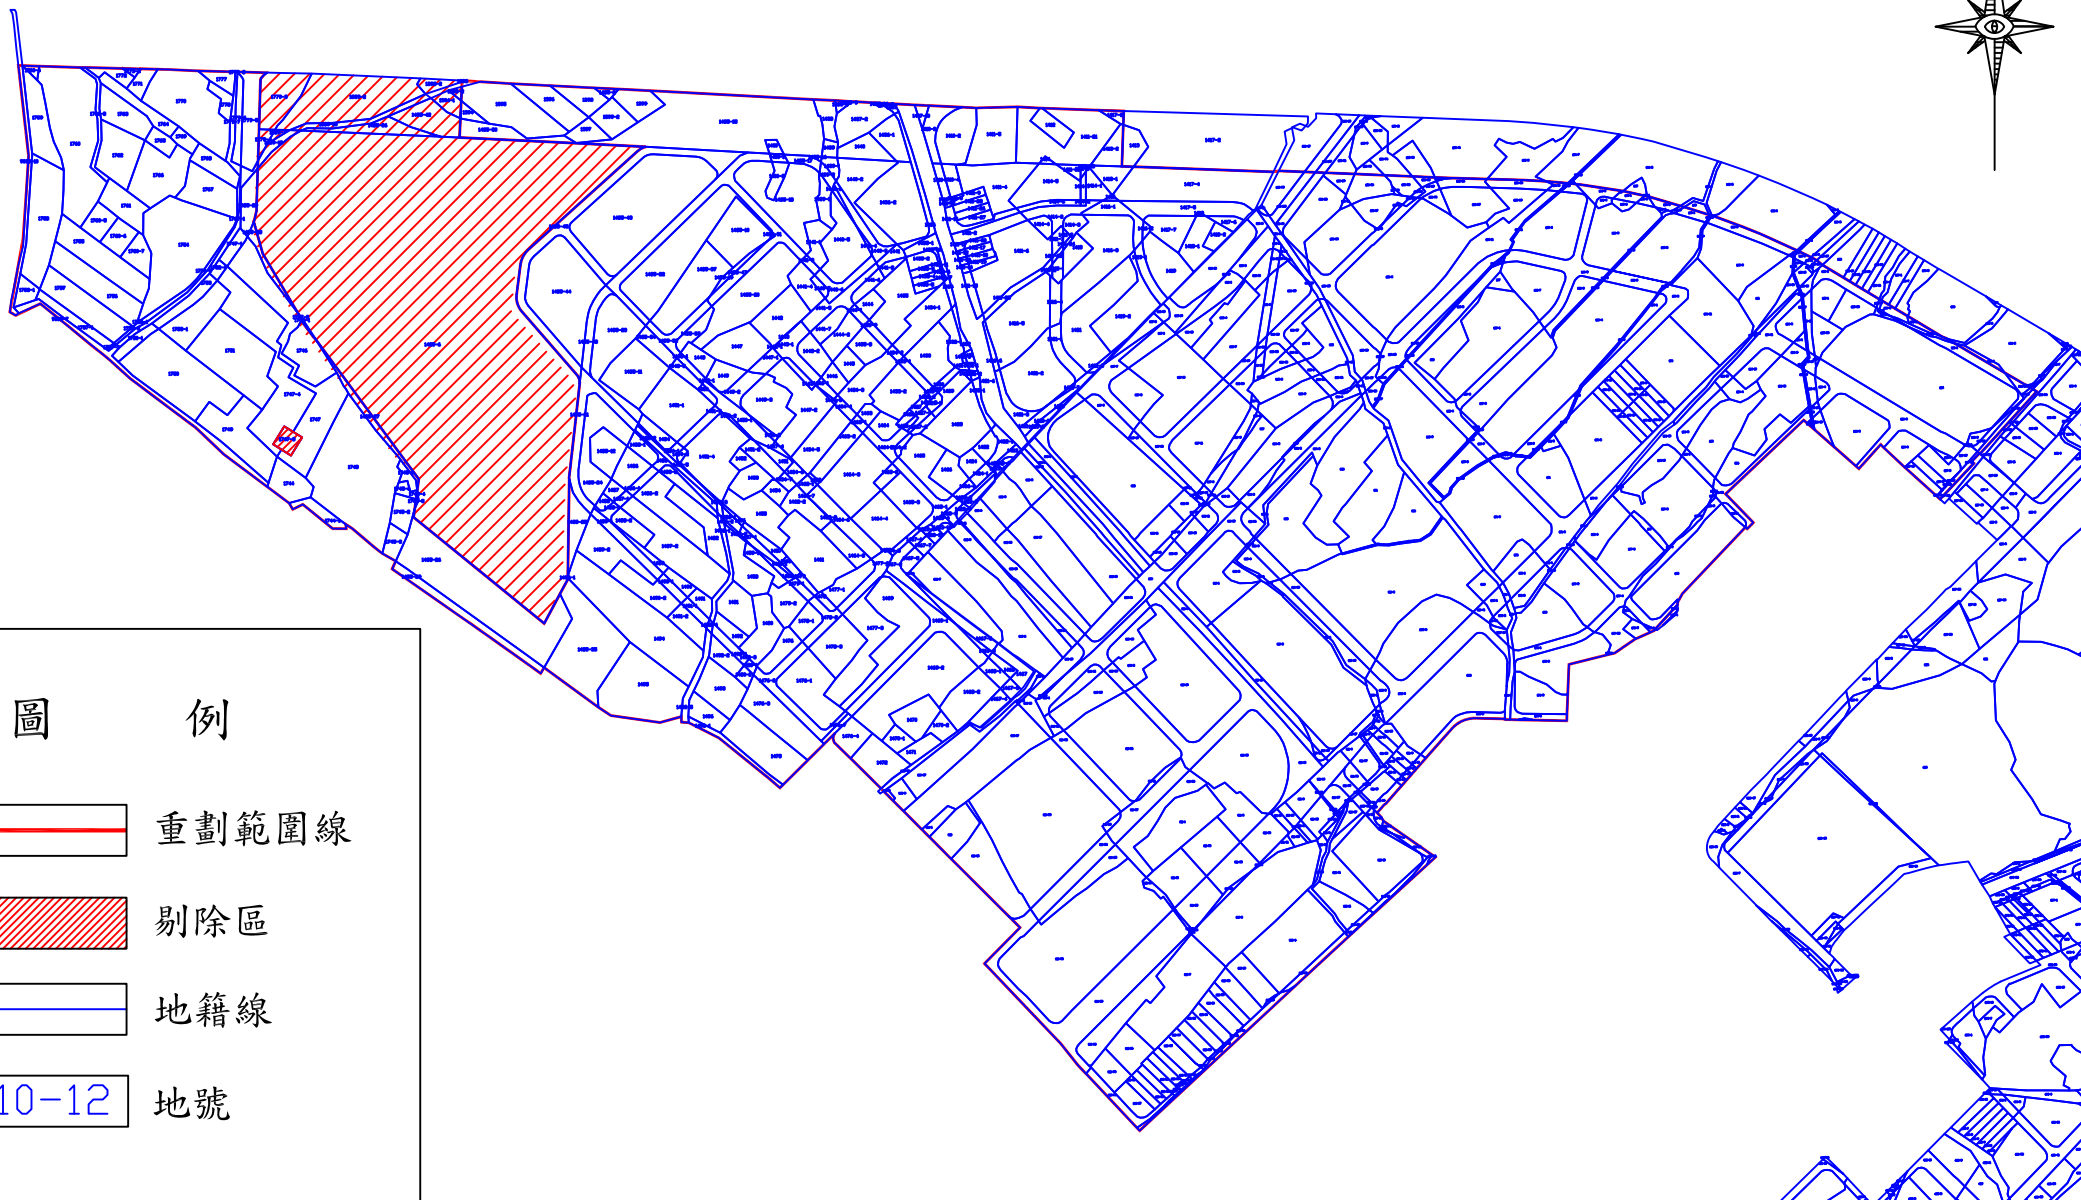

桃園市第35期觀音區草漯(第一區整體開發單元)市地重劃區地籍圖

圖 例

 重劃範圍線

 剔除區

 地籍線

 地號