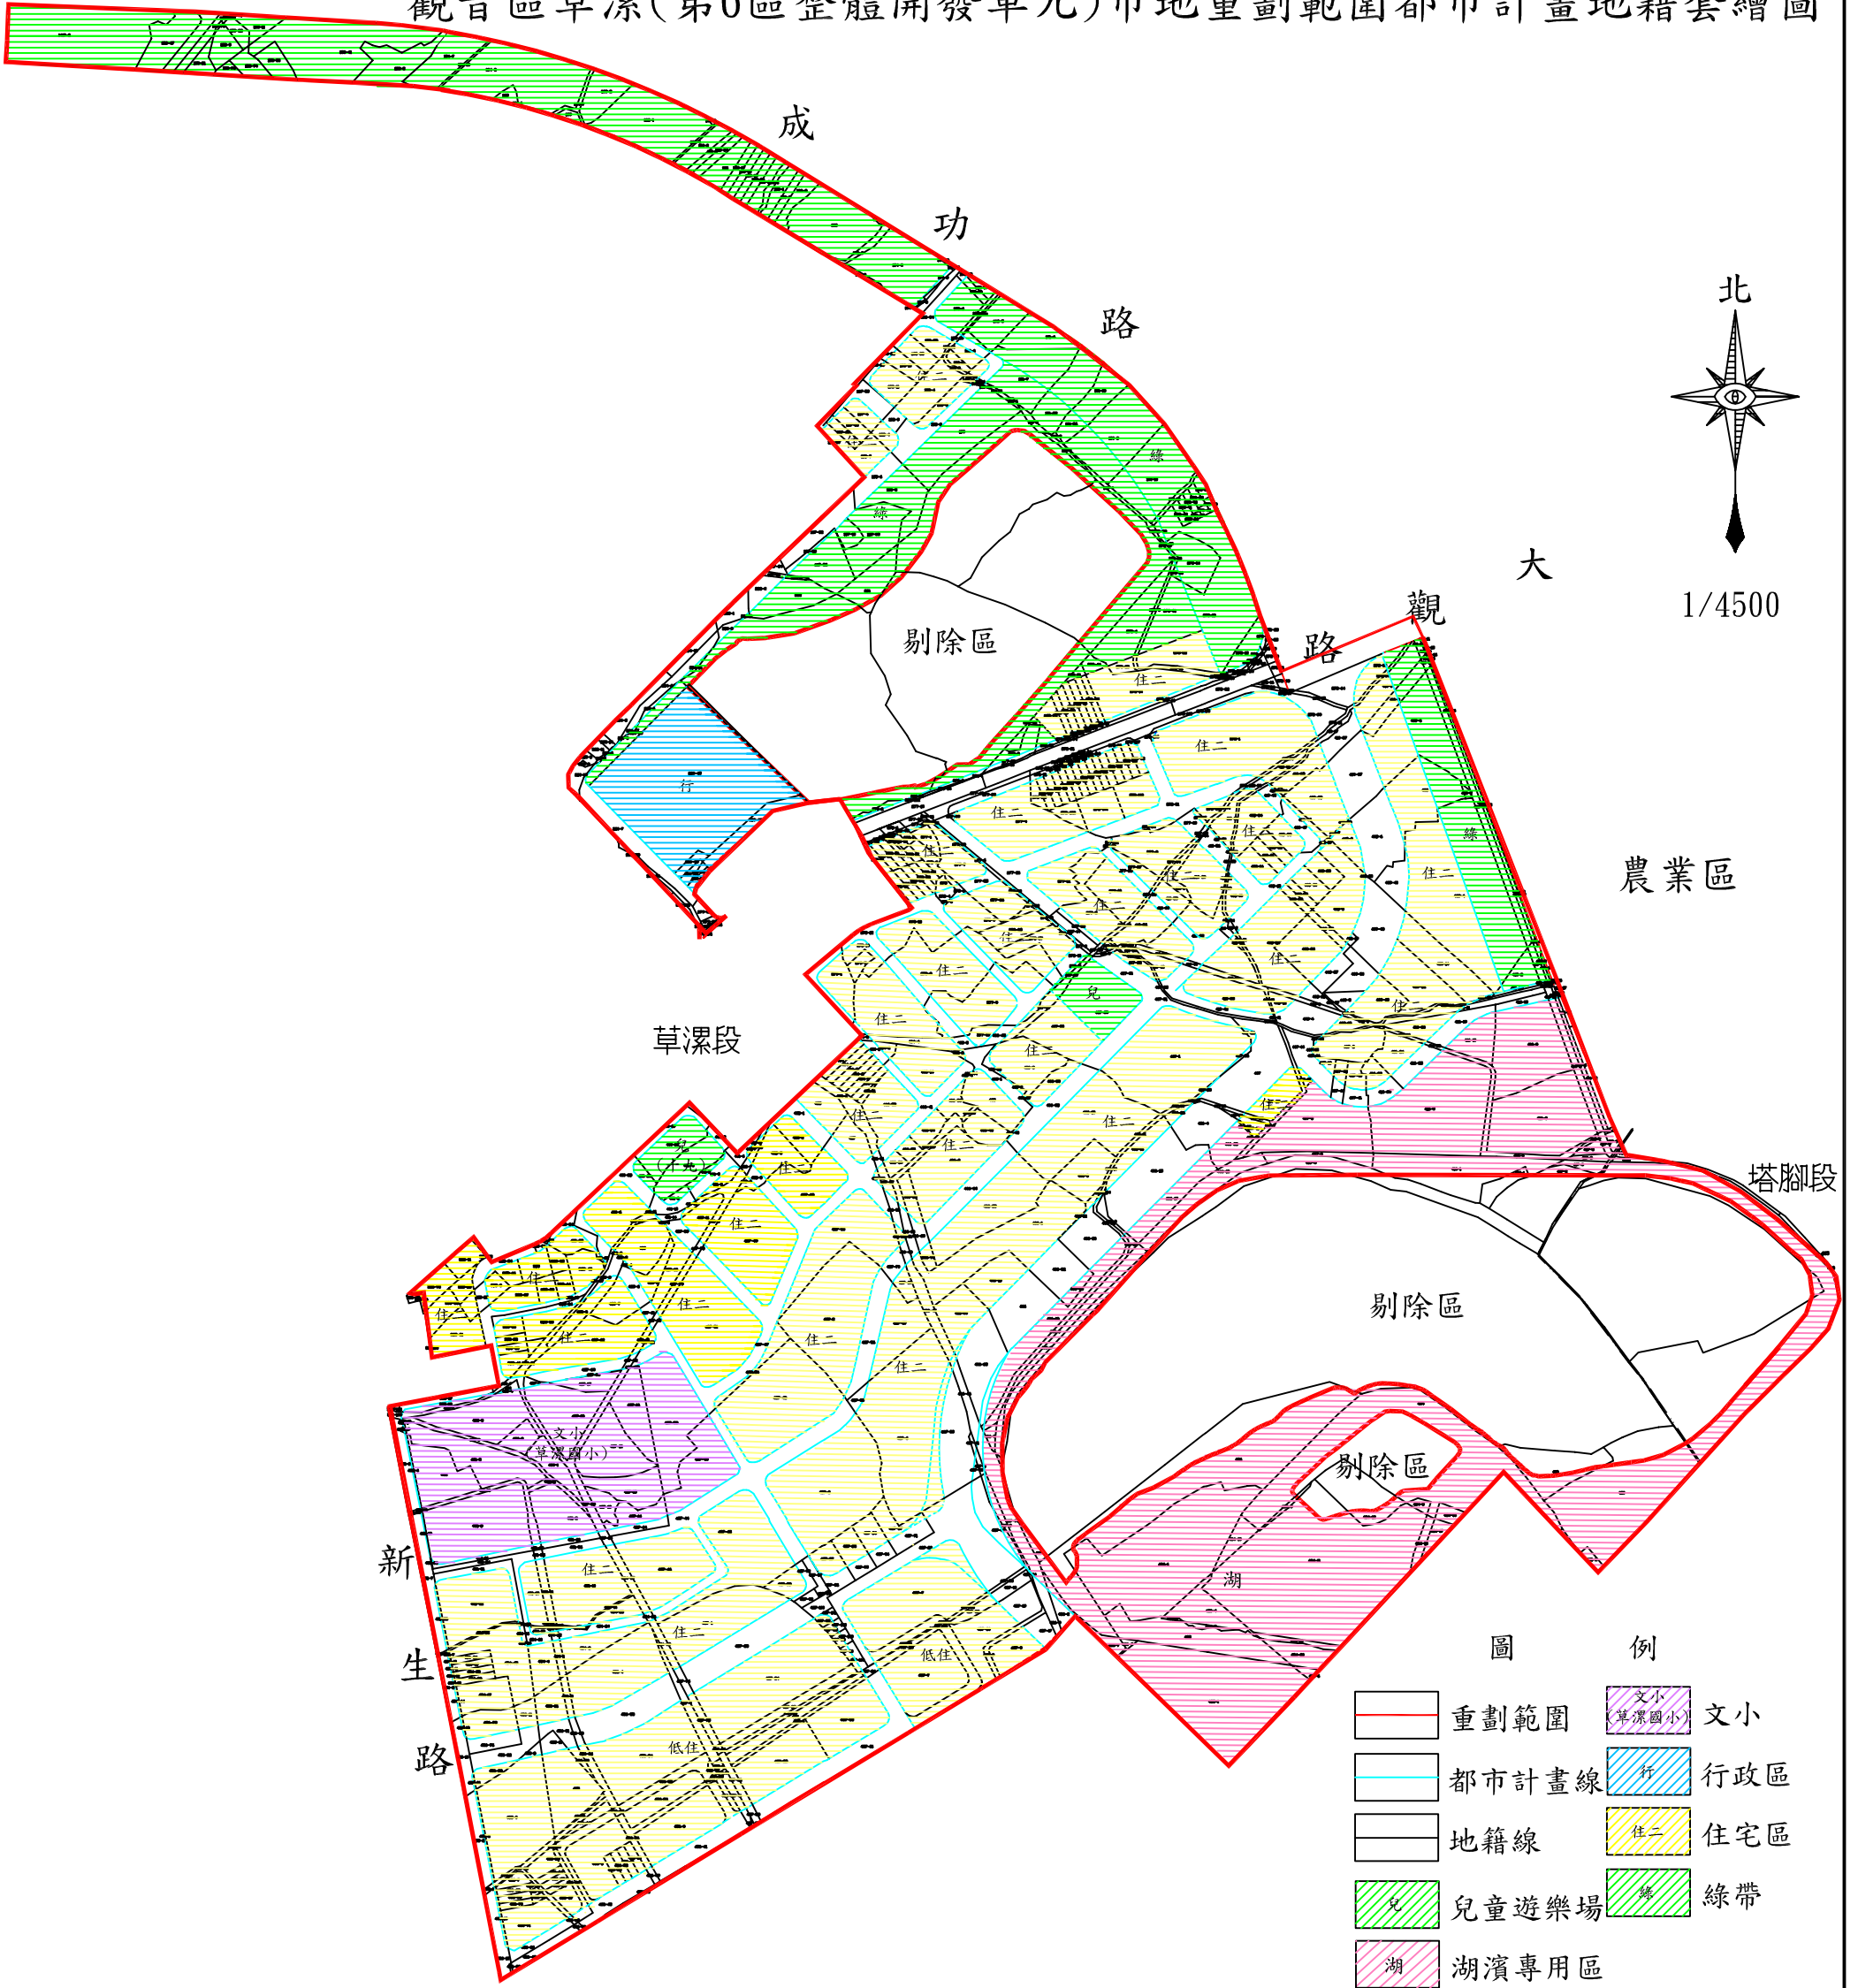

觀音區草漯(第6區整體開發單元)市地重劃範圍都市計畫地籍套繪圖

圖 例			
	重劃範圍		文小 (草漯國小)
	都市計畫線		行政區
	地籍線		住宅區
	兒童遊樂場		綠帶
	湖濱專用區		

桃園市政府地政局