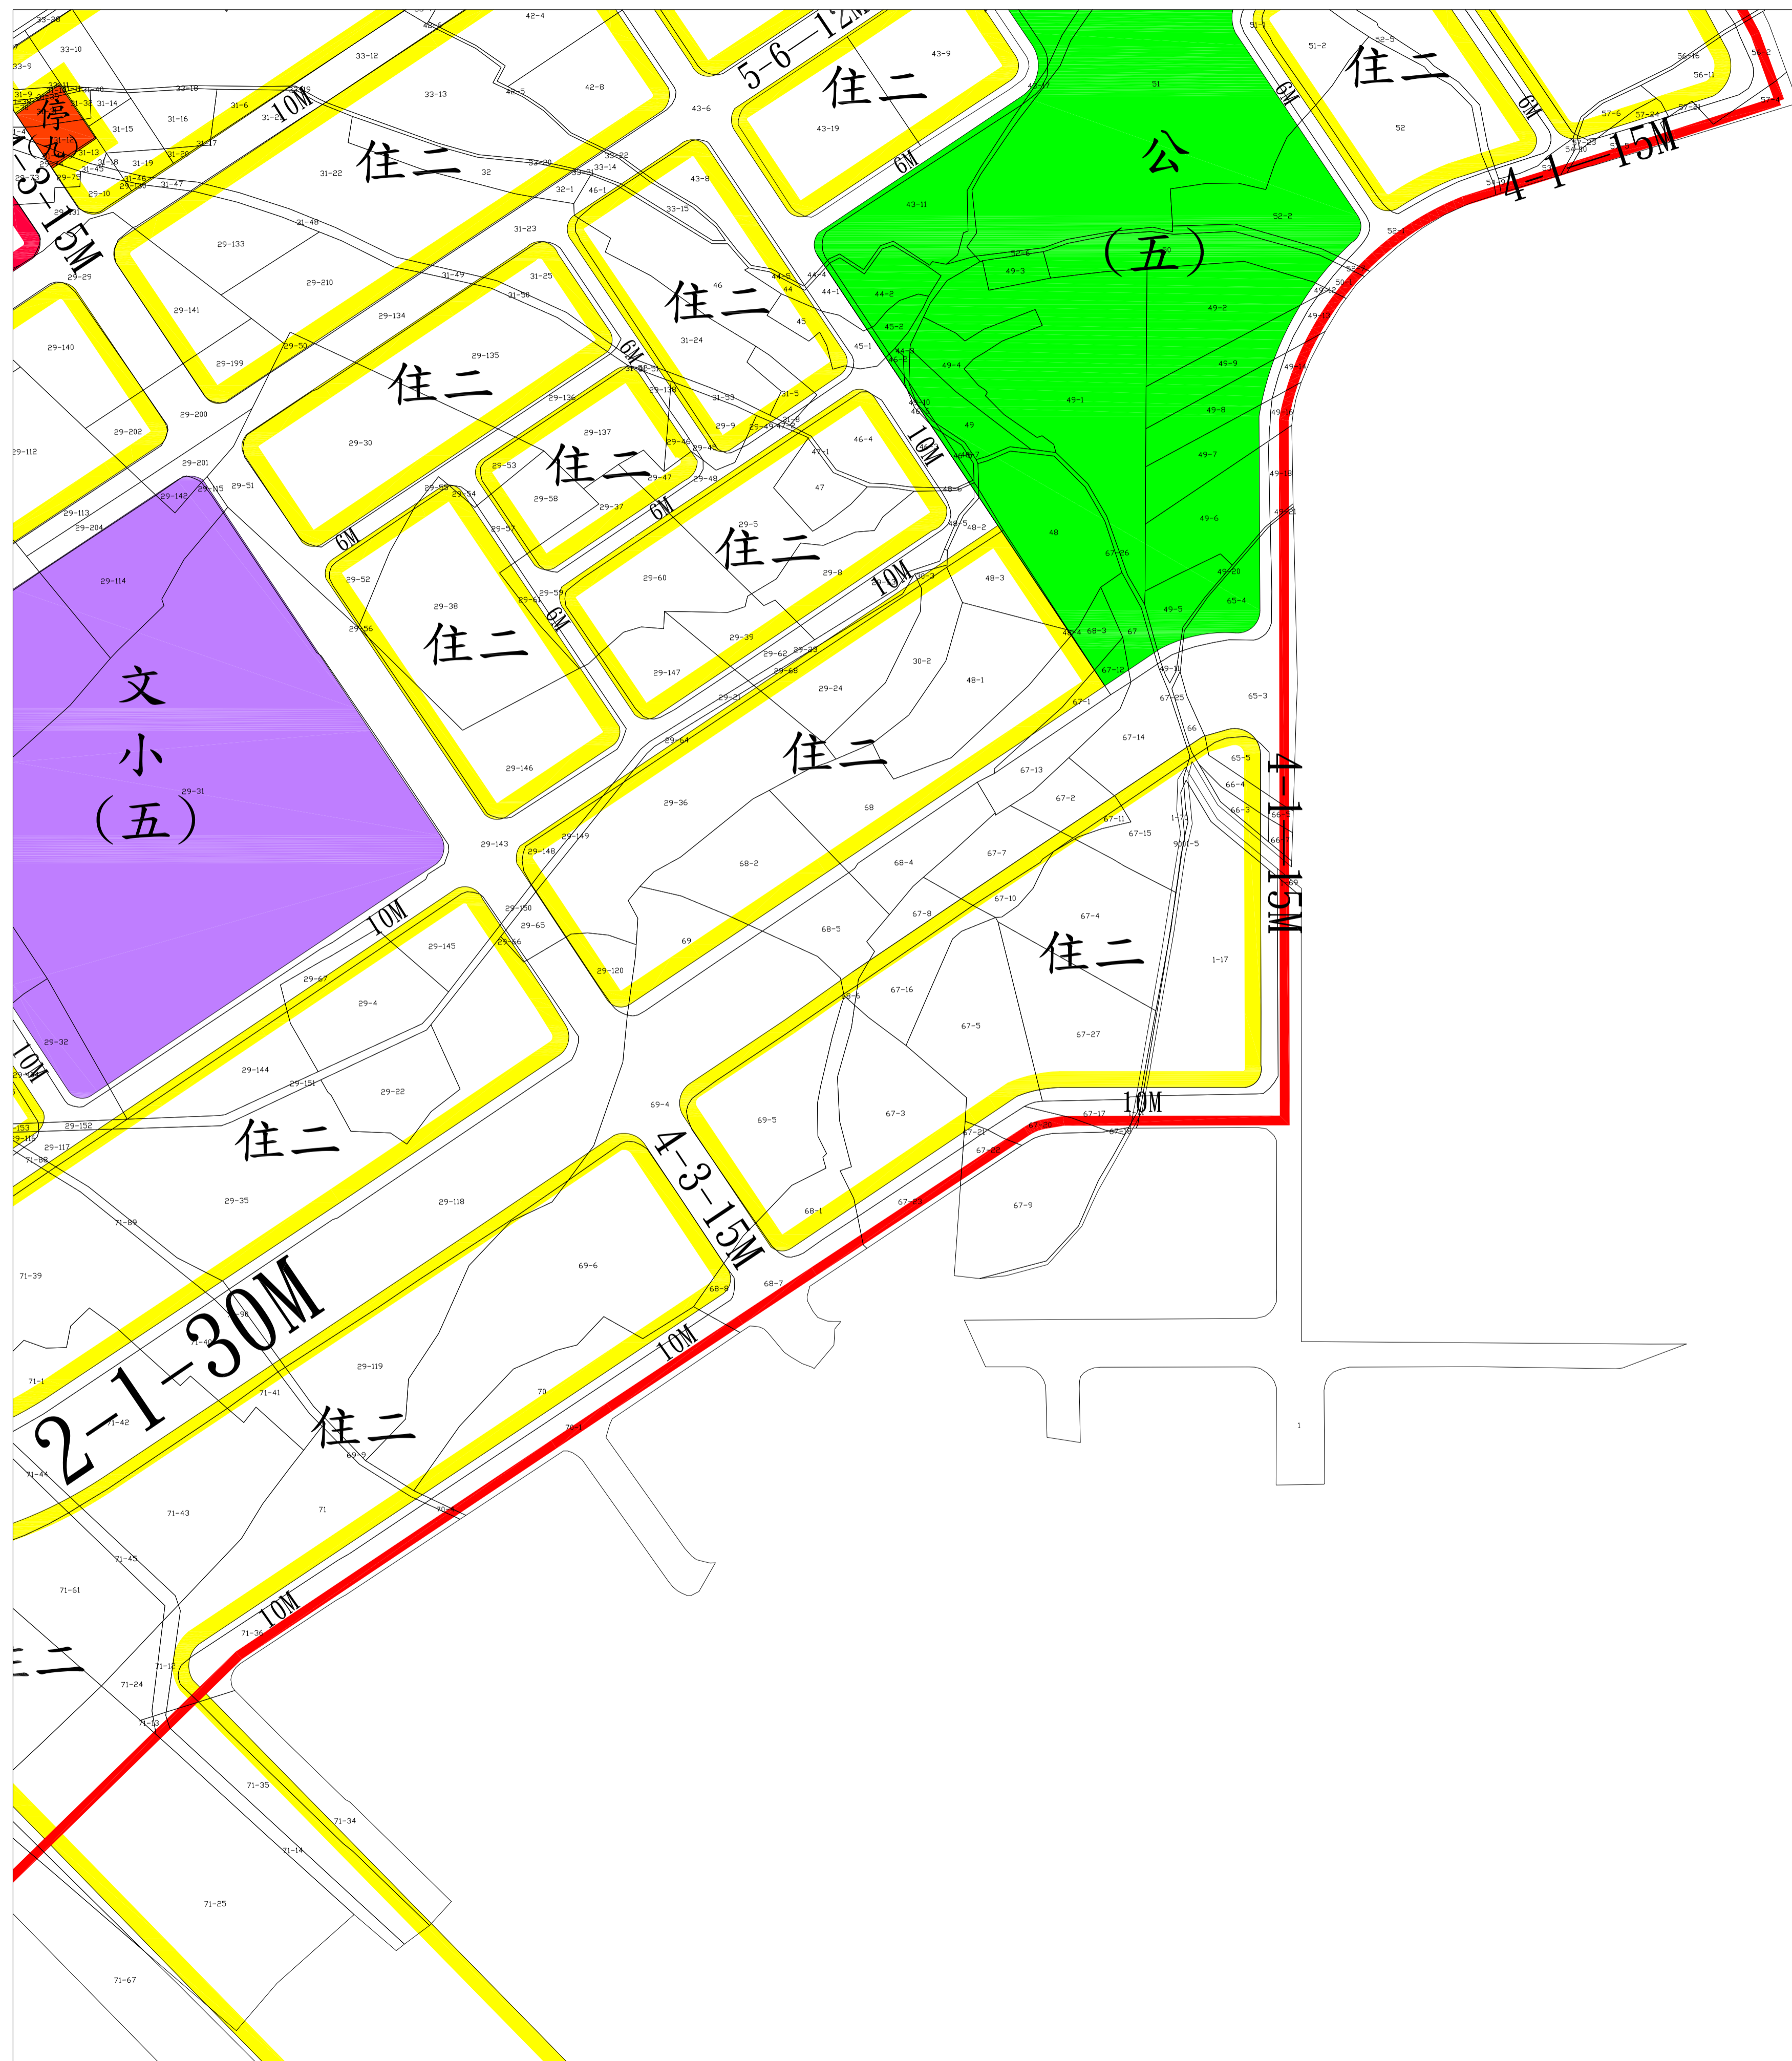

# 桃園市第37期觀音區草漯(第三區整體開發單元)市地重劃範圍都市計畫地籍套繪圖

1 : 1200

圖幅

圖例

住一	第一種住宅區	公	公園用地
住二	第二種住宅區	兒	兒童遊樂場用地
商二	第二種商業區	綠	綠地
市	零售市場用地	地籍線	
停	停車場用地	100-1	地號
文小	文小用地	道路用地	
文中	文中用地	計畫範圍線	
河流渠道用地		再發展區範圍線	

桃園市政府地政局