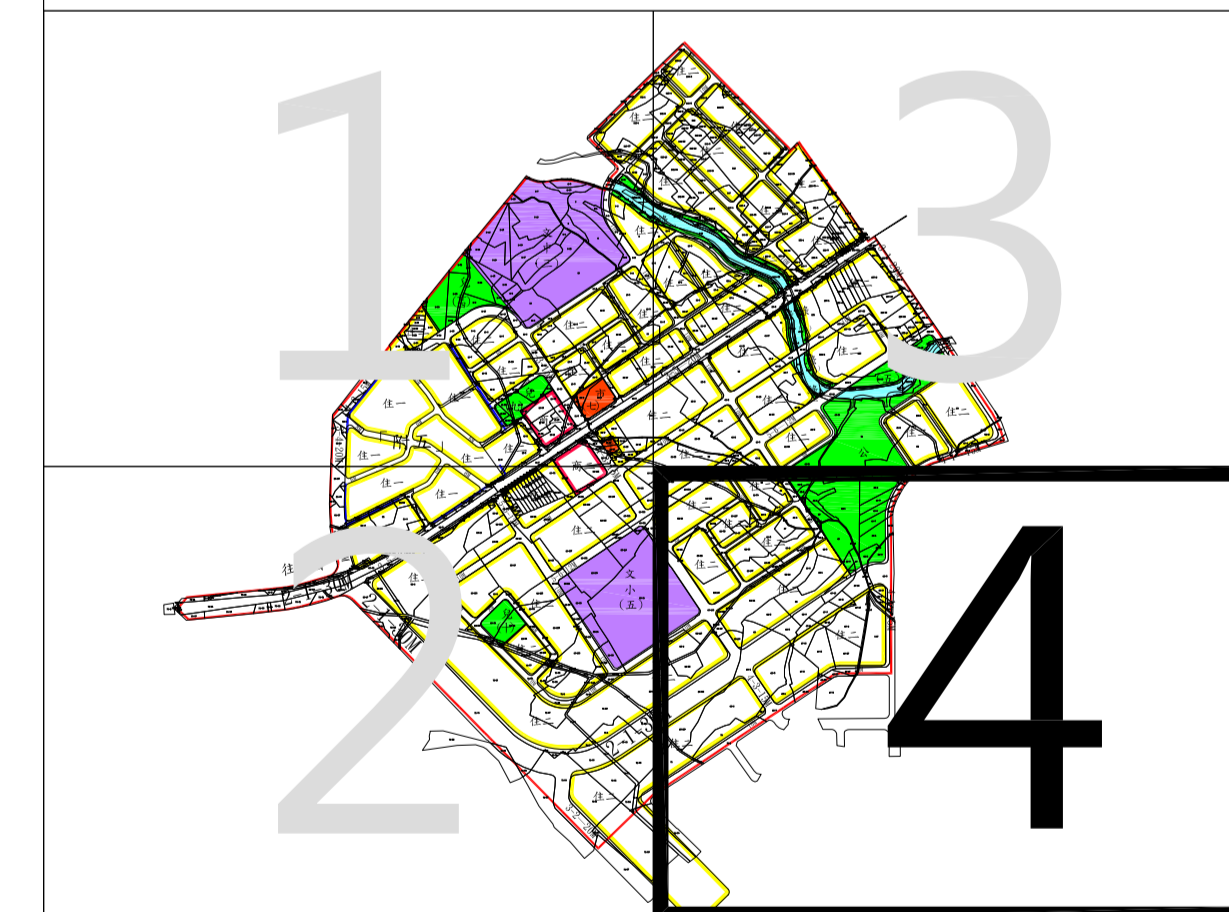

# 桃園市第37期觀音區草漯(第三區整體開發單元)市地重劃範圍都市計畫地籍套繪圖

1 : 1200

圖幅

圖例

住一	第一種住宅區	公	公園用地
住二	第二種住宅區	兒	兒童遊樂場用地
商二	第二種商業區	綠	綠地
市	零售市場用地	地籍線	
停	停車場用地	100-1	地號
文小	文小用地	道路用地	
文中	文中用地	計畫範圍線	
河流渠道用地		再發展區範圍線	

桃園市政府地政局