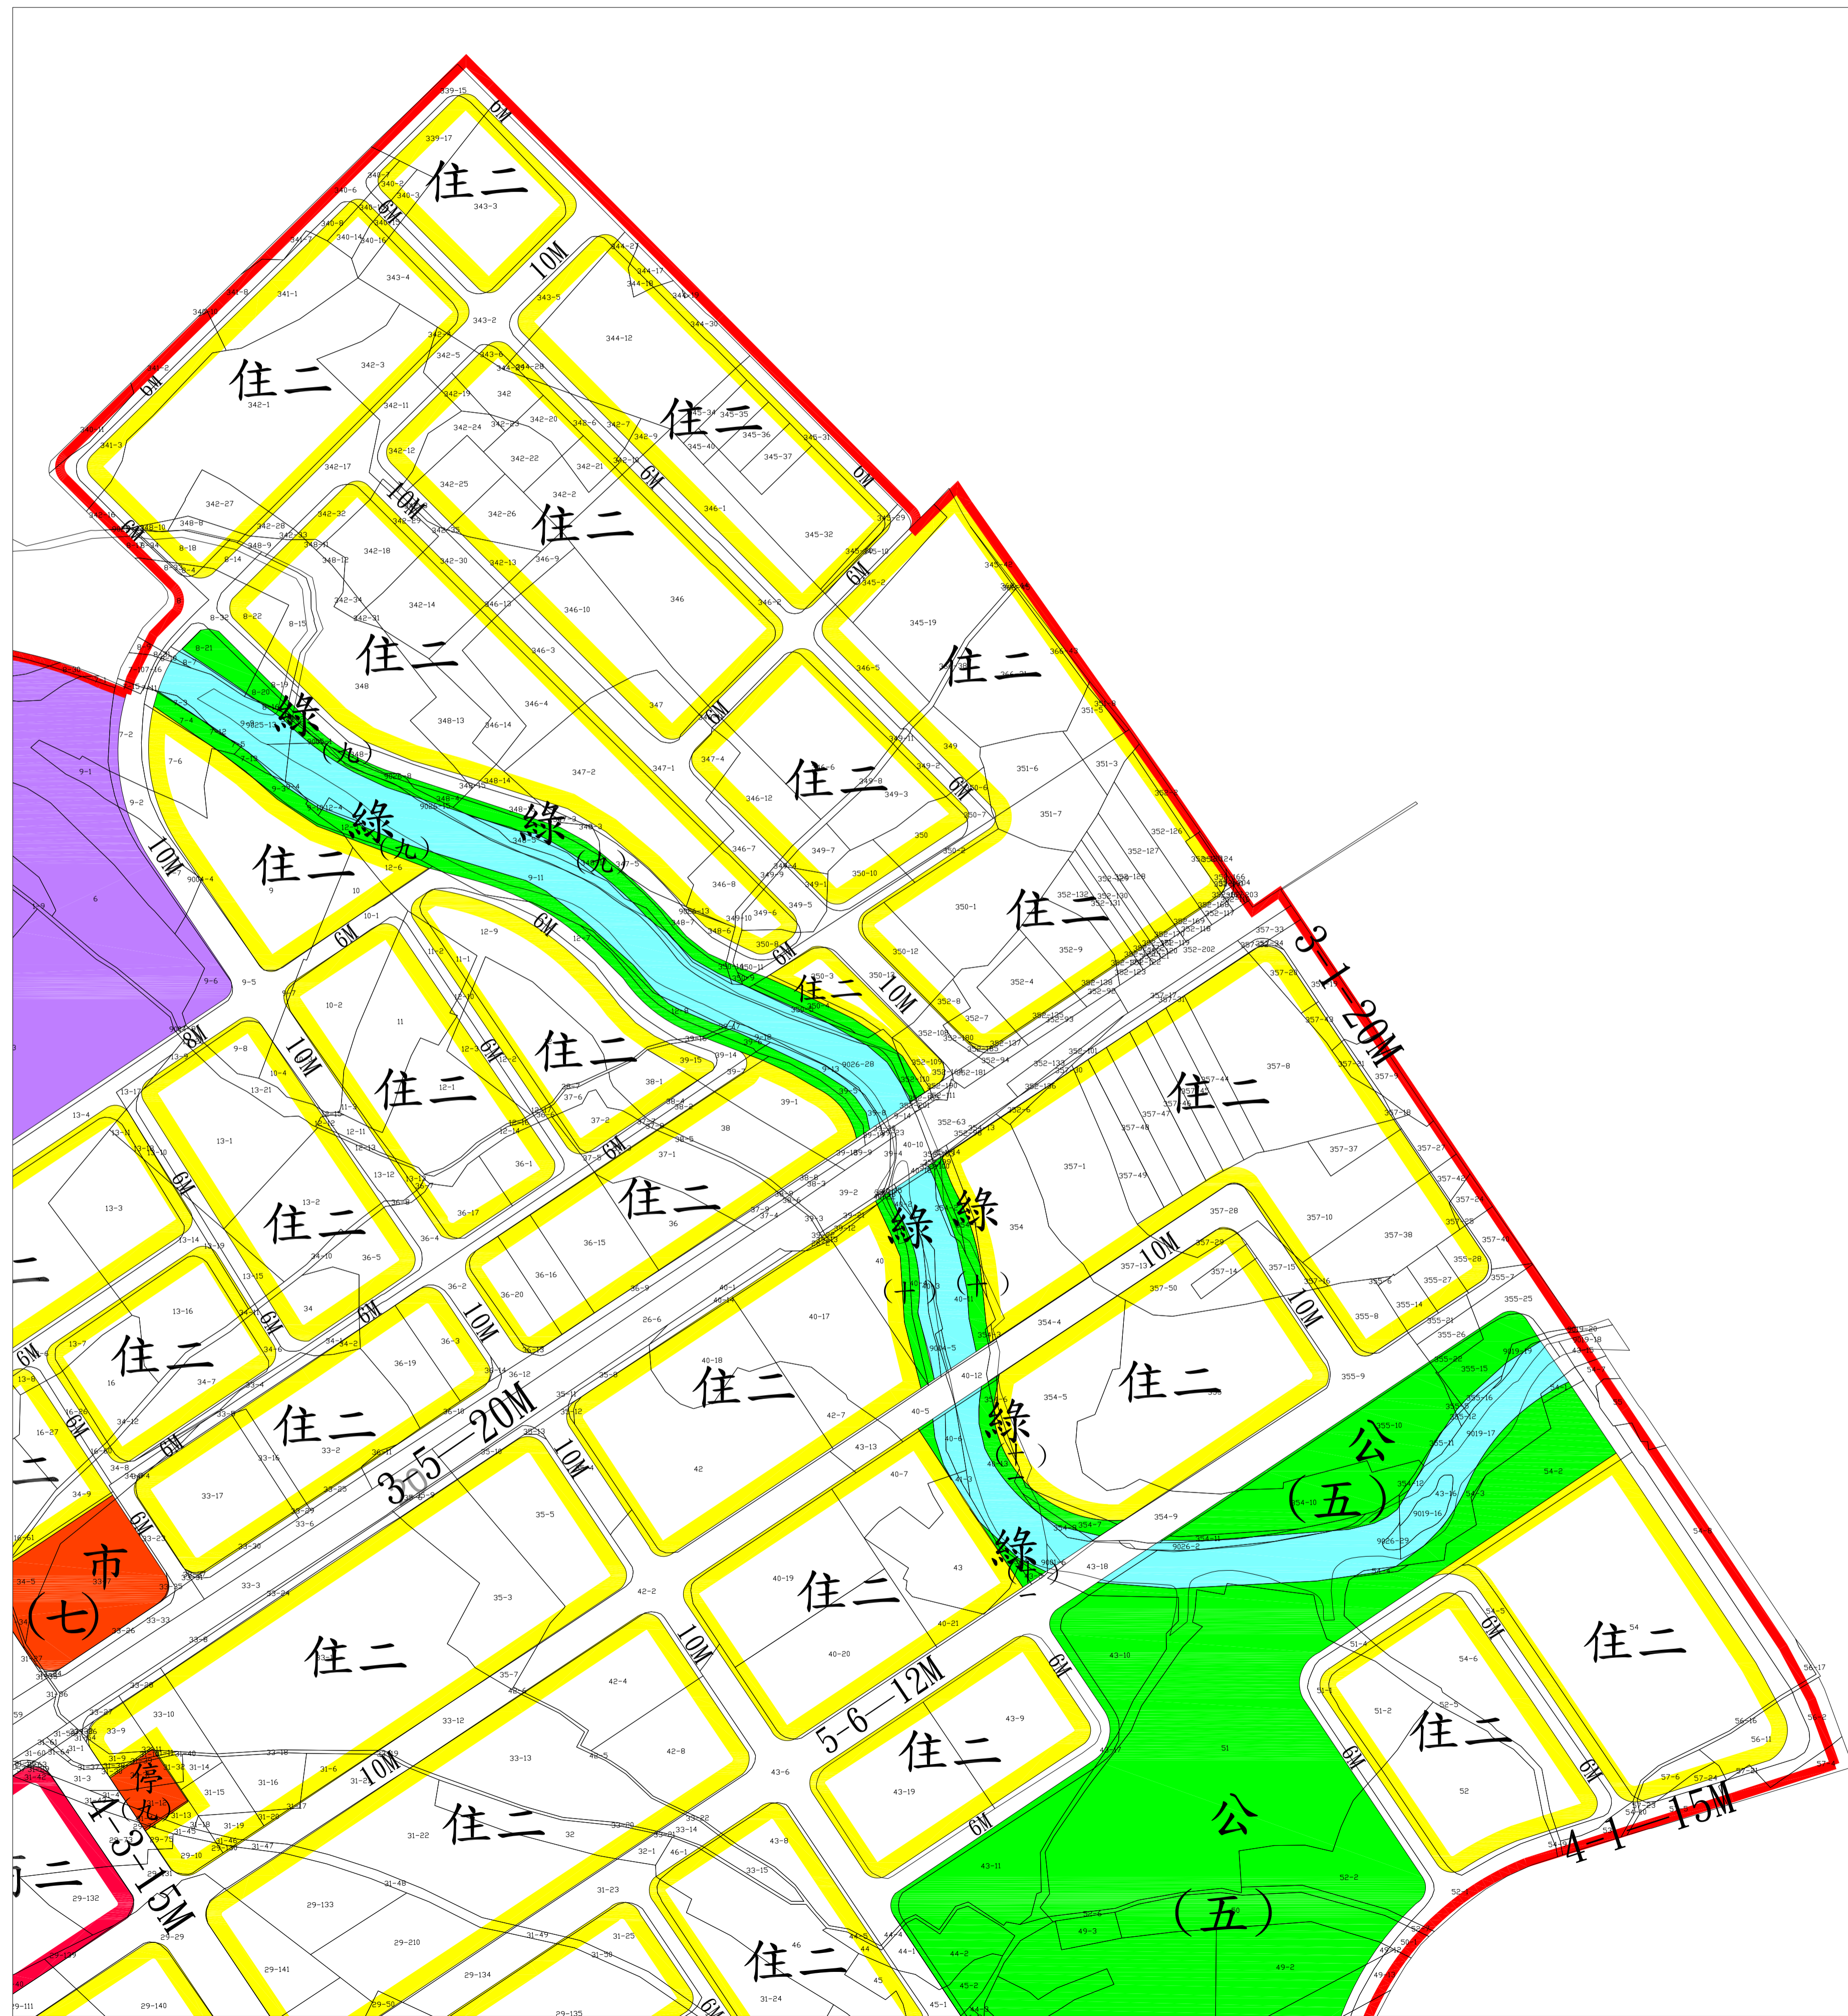

# 桃園市第37期觀音區草漯(第三區整體開發單元)市地重劃範圍都市計畫地籍套繪圖

圖例

住一	第一種住宅區	公	公園用地
住二	第二種住宅區	兒	兒童遊樂場用地
商二	第二種商業區	綠	綠地
市	零售市場用地	地籍線	
停	停車場用地	100-1	地號
文小	文小用地	道路用地	
文中	文中用地	計畫範圍線	
河流渠道用地		再發展區範圍線	

桃園市政府地政局