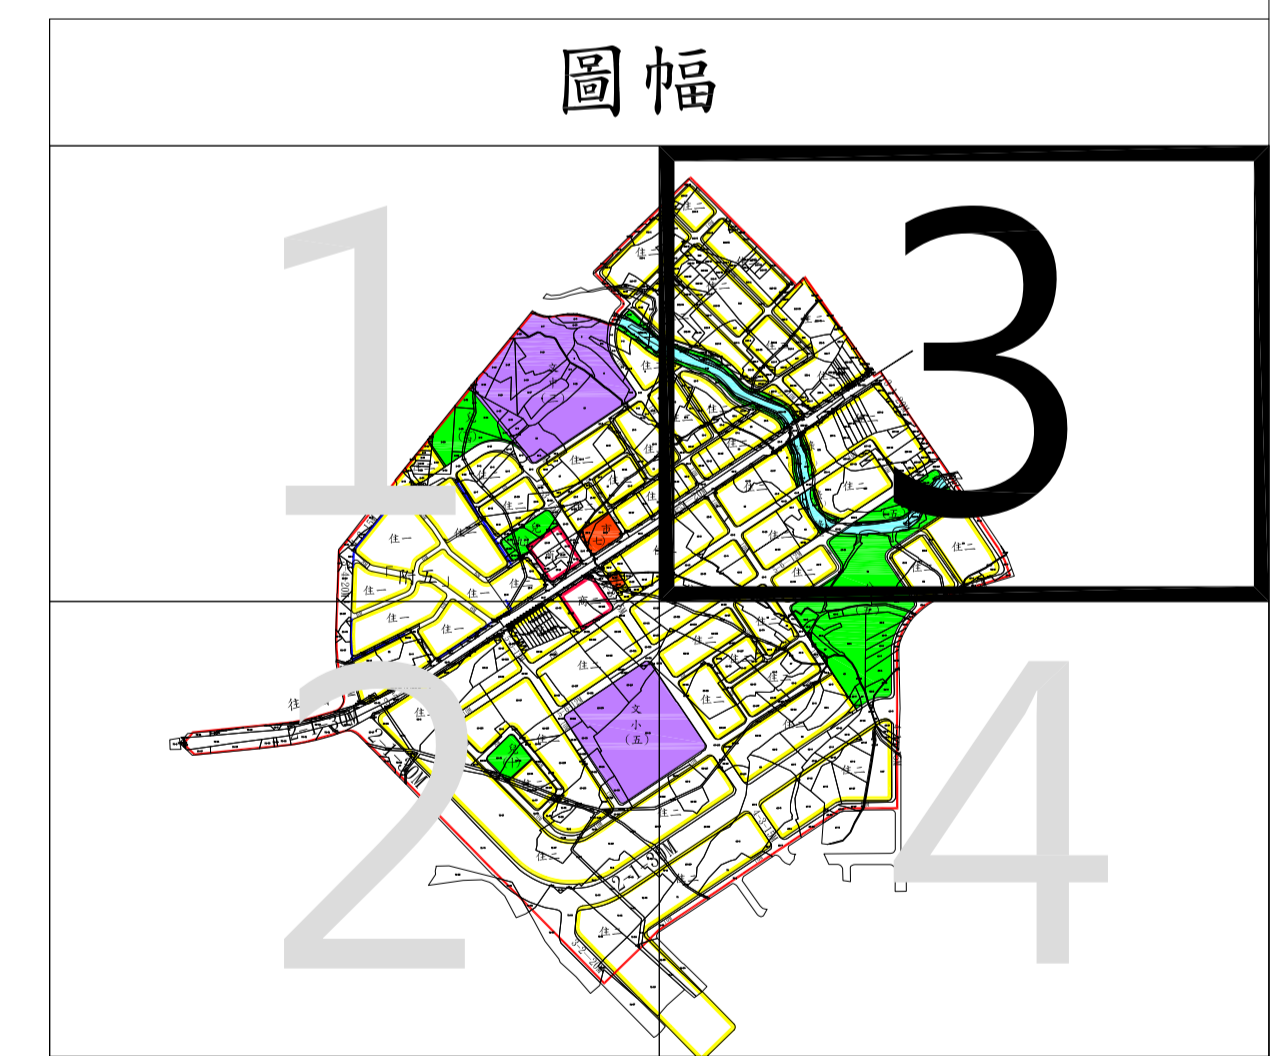

# 桃園市第37期觀音區草漯(第三區整體開發單元)市地重劃範圍都市計畫地籍套繪圖

圖例

住一	第一種住宅區	公	公園用地
住二	第二種住宅區	兒	兒童遊樂場用地
商二	第二種商業區	綠	綠地
市	零售市場用地	地籍線	
停	停車場用地	100-1	地號
文小	文小用地	道路用地	
文中	文中用地	計畫範圍線	
河流渠道用地		再發展區範圍線	

桃園市政府地政局