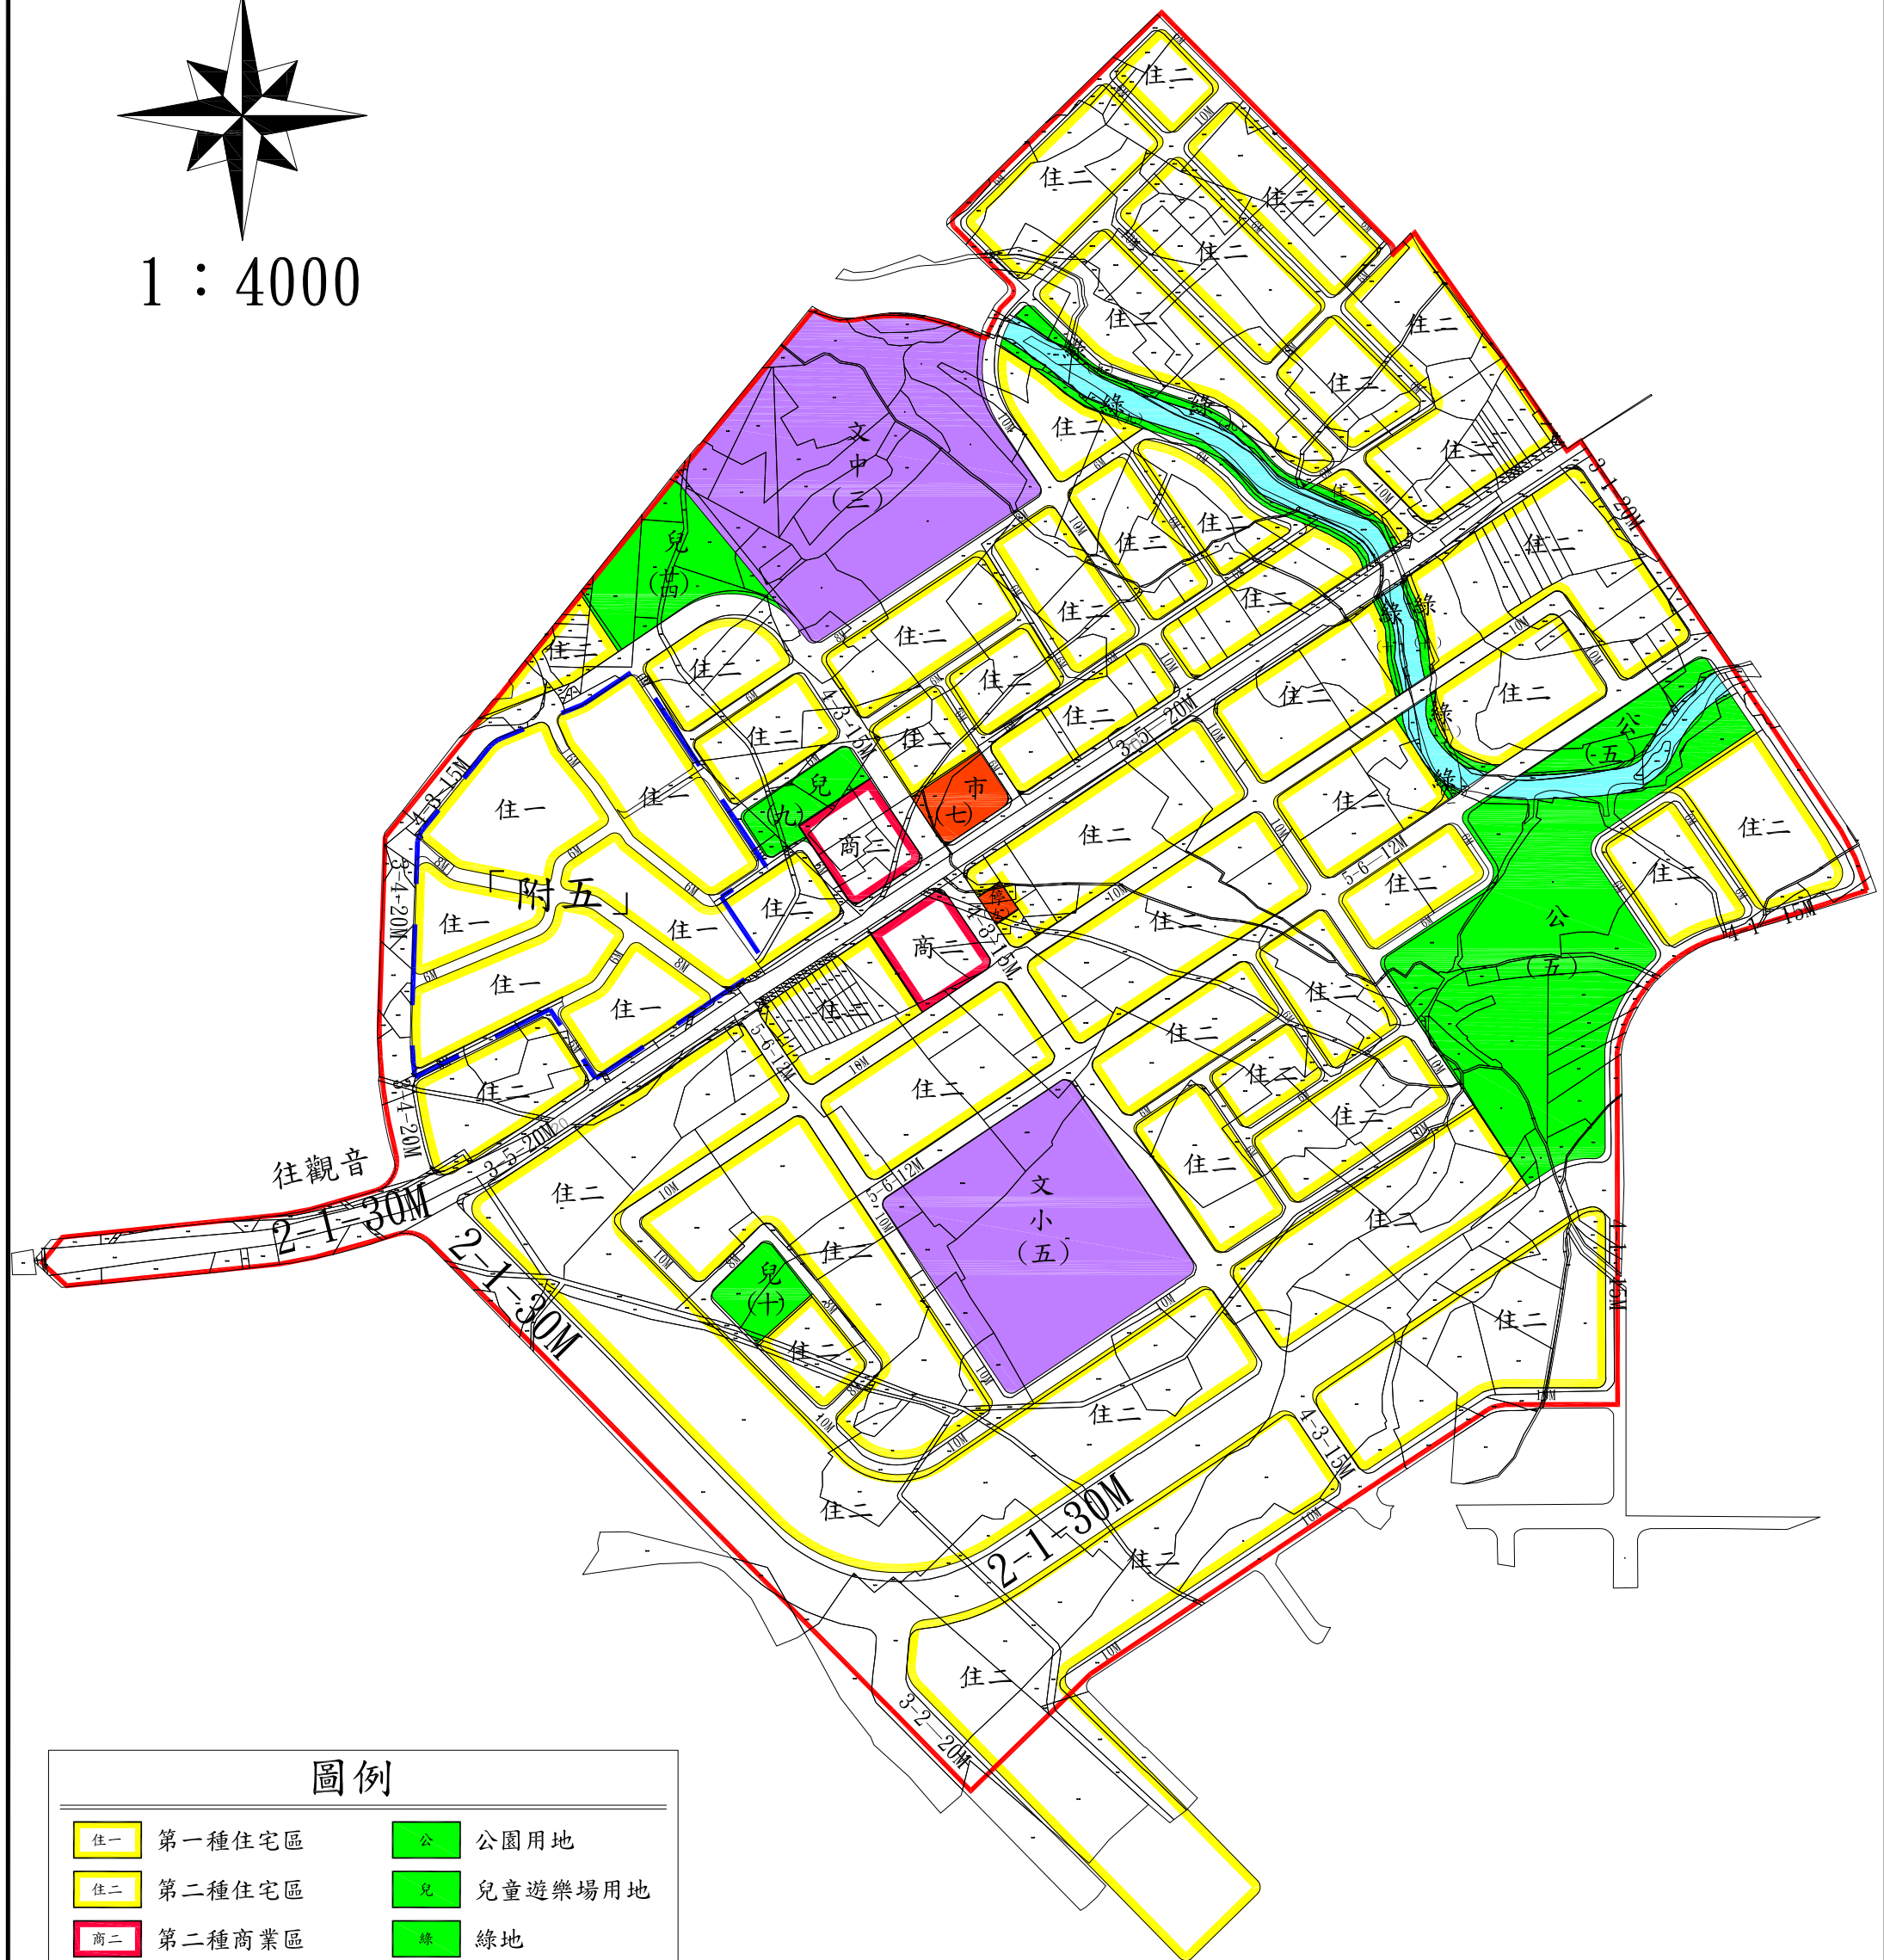

# 桃園市第37期觀音區草漯(第三區整體開發單元) 市地重劃範圍都市計畫地籍套繪圖

**圖例**

	第一種住宅區		公園用地
	第二種住宅區		兒童遊樂場用地
	第二種商業區		綠地
	零售市場用地		地籍線
	停車場用地		地號
	文小用地		道路用地
	文中用地		計畫範圍線
	河流渠道用地		再發展區範圍線